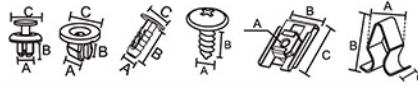

LEGENDA
A: PINO/ROSCA
B: CORPO/LARGURA
C: CABEÇA/COMPRIMENTO
Phil Allen Torx

CHEVROLET

NT02
Porca Rápida do Para-Sol - Molduras Internas - Painel de Instrumentos Console
Astra (95/11) > Chevette (73/94)
Comodoro (81/90) > Diplomata (91/92)
Ipanema (89/98) > Kadett (89/98)
10 pcs **8,20**

A B C Cód. Orig.: 11072781
4,2 11,2 9

NT03
Porca Rápida da Grelha da Churrasqueira - Parachoque Paralamá
Astra (99/11) > Celta (01/12)
Corsa (94/12) > Kadett (89/98)
Monza (82/98) > Omega (93/98)
Silverado (97/06)
10 pcs **8,20**

A B C Cód. Orig.: 11070691
4,8 11,2 14,8x1,2

NT04 10 pcs **12,50**
Porca Rápida do Parachoque - Paralamá
Astra (95/11) > Celta (01/12)
Chevette (73/94) > Corsa (94/12)
Kadett (89/95) > Ipanema (89/95)
Montana (04/18) > Monza (82/98)
Omega (93/98) > Opala (73/92)
Prisma (07/12) > Silverado (93/06)
S10 (96/06) > Tigrá (98/00)
4,3 16,8 25,8 Cód. Orig.: 93299141 / 11073701

NT13 10 pcs **22,30**
Porca Rápida do Farol - Painel de Instrumentos - Console Central Parabarro - Preto
Astra (94/98) > Celta (01/12)
Corsa (94/12) > Prisma (07/12)
Vectra (97/11) > Tigrá (98/00)
4,8 13,4 18 Cód. Orig.: 90413680 / 93266632

CHEVROLET

NT19 ★ **NOVA APLICAÇÃO**
Porca Rápida do Parachoque
Astra (99/11) > Celta (01/12)
Corsa (94/12) > Omega (96/98)
Tigrá (98/00) > Vectra (94/05)
10 pcs **18,00**

A B C Cód. Orig.: Adapt
4,2 9,8 16,6

NT28 10 pcs **30,10**
Porca Rápida do Parabarro Parachoque
Astra (94/98) > Celta (01/12)
Corsa (94/12) > Prisma (07/12)
Vectra (97/11) > Tigrá (98/00)
5,5 13,8 20,7 Cód. Orig.: 11086793

NT34 10 pcs **19,60**
Grampo Metálico das Molduras Int. Painel de Instrum - Console Central
Agile (09/16) > Camaro (10/19)
Captiva (08/18) > Cobalt (12/18)
Cruze (11/18) > Equinox (18/19)
Montana (11/18) > Omega (08/08)
Onix (13/18) > Prisma (13/18)
S10 (12/18) > Sail (10/19)
Sonic (12/14) > Spin (13/18)
Trailblazer (13/18)
9,3 16,5 12,2 Cód. Orig.: 11588783 / 11588650 / 94530566

NT37 10 pcs **6,60**
Grampo Metálico da Moldura do Emblema do Capô - Branco
Cobalt (12/18) > Onix (13/18)
Prisma (13/18) > Sonic (12/14)
Spin (15/18) > Tracker (14/18)
9,3 13,9 9 Cód. Orig.: 93379549

CHEVROLET

NT45 10 pcs **30,10**
Grampo Metálico do Farol e Lanterna Parabarro - Parachoque - Molduras Externas - LINHA MODERNA
Agile (09/16) > Camaro (10/19)
Cobalt (12/18) > Cruze (11/18)
Malibu (10/12) > Montana (11/18)
Onix (13/18) > Prisma (13/18)
Tracker (14/18) > Trailblazer (13/18)
4,2 8,7 10,7 Cód. Orig.: 11609952 / 11570654

NP395 ★ **NOVA APLICAÇÃO**
Grampo do Parachoque - Grade do Radiador
> 300C (06/15)
10 pcs **28,20**

A B C Cód. Orig.: 6504521 / K06504521
8,1 25,4 18,2

NP410 10 pcs **14,40**
Grampo do Spoiler Lateral da Porta
Town & Country (08/16)
11,3 X 6 10,1 21,8 X 22,1 Cód. Orig.: 6509288AA

KP011 10 pcs **46,20**
Kit do Parachoque
C3 (04/12) > C4 (08/16) > D5 (12/15)
Picasso (04/12) > Xsara (98/02)
KIT (10 pcs PF01 + 10 pcs T14)

CITROËN