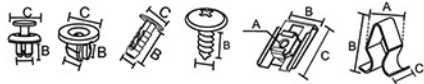

LEGENDA
A: PINO/ROSCA
B: CORPO/LARGURA
C: CABEÇA/COMPRIMENTO
Phil Allen Torx

Linha Leve

HONDA

HONDA

KP512
Kit do Parabarro
> Accord (92/18) > Civic (92/18)
> Crv (02/09) > Crx (93/94) > Fit (03/16)
> City (09/18) > Hrv (16/18)

46,50

KIT (10 pcs PF51 + 10 pcs T48)

A B C Cód. Orig.: 906825B0003 / 906765A7003

8,4x10,4 7,3 13,6

NP70 10 pcs **13,40**
Bucha do Farol - Grelha da Churrasqueira - Parabocho
> Accord (95/12) > City (09/18)
> Civic (94/16) > Crv (00/12) > Crx (93/95)
> Fit (03/08) > Hrv (15/18)
> Odyssey (95/97) > Prelude (92/96)

A B C Cód. Orig.: 915035Z3003

11 17 20

NP111 10 pcs **7,30**
Grampo do Parabocho
> Accord (98/12) > City (09/11)
> Civic (96/11) > Crv (00/11) > Fit (03/11)
> Legend (97/97)

A B C Cód. Orig.: 90672671811

13,3 18 20,5

NP112 10 pcs **6,70**
Bucha do Parabarro
> Crv (02/06)

A B C Cód. Orig.: 91501504003

8 9,9 10,7

HONDA

NP113 10 pcs **13,30**
Bucha do Parabarro - Parabocho Spoiler Lateral da Porta
> Accord (03/12) > Civic (07/11)
> Crv (07/10)

A B C Cód. Orig.: 906825DAA01

10 15 16,8

NP116 10 pcs **11,30**
Grampo do Parabarro
> Crv (02/06) > Fit (03/13)

A B C Cód. Orig.: 915455E0003

8 13 20

NP118 10 pcs **15,10**
Grampo do Parabocho
> Accord (92/96)

A B C Cód. Orig.: 91501504003

8 9,9 10,7

NP121 10 pcs **6,00**
Grampo do Parabarro
> Crv (02/06) > Civic (96/11)
> City (09/11) > Fit (03/11)

A B C Cód. Orig.: 915035P0003

5,5 11,3 11

HONDA

NP124 10 pcs **6,70**
Grampo do Parabocho
> Accord (92/94) > Civic (92/95)
> Prelude (92/94)

A B C Cód. Orig.: 915605B4A01

5,7x7 15,4 19,7

NP126 10 pcs **6,00**
Grampo das Molduras Internas Colunas - Forro da Porta
> Accord (98/12) > Civic (92/11)
> Crv (02/05) > Fit (03/08)

A B C Cód. Orig.: 915055A003

5,6x14,1 13,2 13,4x18,4

NP127 10 pcs **11,70**
Grampo do Paralamo - Cabeça Lisa S/ Aro
> Accord (09/12) > Civic (07/11)
> Crv (06/12)

A B C Cód. Orig.: 915055A003

9,7x14,4 15,6 12x14,7

NP128 10 pcs **16,90**
Grampo do Friso Lateral da Porta
> Civic (01/11) > Crv (02/06)

A B C Cód. Orig.: 753055H4003

9,7 x 13,9 13,4 14 x 14,8

HONDA

NP129 10 pcs **18,60**
Grampo do Friso Lateral da Porta
> Civic (94/00) > Crv (00/01)
> Legend (92/97)

A B C Cód. Orig.: 915455E0003 (Adapt)

8,2 8,6 20

NP130 10 pcs **19,70**
Grampo do Friso Lateral da Porta
> Civic (96/00) > Crv (00/06)

A B C Cód. Orig.: 915605P0003

8,3x8,9 15,3 11

NP131 10 pcs **22,50**
Grampo do Parabocho - Curto C/ Trava Metálica
> Accord (06/12) > City (09/11)
> Civic (07/11) > Crv (05/12) > Fit (09/11)

A B C Cód. Orig.: 91501504003

6,2x8,4 8,5 14,5x5

NP132 10 pcs **21,10**
Grampo do Parabocho - Longo C/ Trava Metálica
> Accord (06/12) > City (09/11)
> Civic (07/11) > Crv (05/12) > Fit (09/11)

A B C Cód. Orig.: 915055A003

10 16,3 20

HONDA

NP133 10 pcs **21,70**
Grampo do Parabarro
> City (09/14) > Civic (01/11)
> Crv (02/06) > Fit (03/11)

A B C Cód. Orig.: 915455E0003

7,5 9,8 15,7