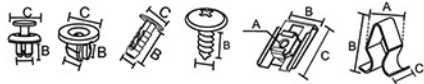

LEGENDA
A: PINO/ROSCA
B: CORPO/LARGURA
C: CABEÇA/COMPRIMENTO
⊕ Phil ⊕ Allen ⊕ Torx

LINHA LEVE

VOLKSWAGEN

VOLKSWAGEN

KP034
Kit do Paralama
> Gol (94/14) > Parati (96/13)
> Santana (84/06) > Saveiro (94/10)

KIT (10 pcs PF03 + 10 pcs P211)

8,50

KP035
Kit do Paracheque
> Gol (96/19) > Parati (96/13)
> Santana (96/06) > Saveiro (96/19)
> Voyage (09/19)

KIT (10 pcs PF03 + 10 pcs P208)

9,20

KP037
Kit do Parabarro - Paracheque (LONGA)
> Amarok (10/18) > Bora (05/11)
> Fox (04/18) > Gol (09/18) > Golf (03/18)
> Jetta (05/18) > Novo Fusca (13/18)
> Passat (06/15) > Polo (03/15)
> Saveiro (10/18) > Spacefox (15/18)
> Tiguan (09/18) > Up! (14/18)
> Voyage (09/18)

KIT (10 pcs PF03 + 10 pcs P212)

14,60

VOLKSWAGEN

KP039
Kit do Forro da Porta e do Paracheque
> Amarok (10/18) > Bora (01/11)
> Fox (04/18) > Gol (09/18) > Golf (00/14)
> Jetta (05/18) > Novo Fusca (13/18)
> Passat (98/15) > Passat CC (09/18)
> Polo (03/15) > Saveiro (10/18)
> Spacefox (06/18) > Touareg (04/10)
> Voyage (09/18)

KIT (10 pcs PF03 + 10 pcs P247)

34,20

KP0310
Kit do Parabarro - Paracheque
> Fox (11/18) > Gol (13/18) > Golf (14/18)
> Jetta (11/18) > Jetta Variant (11/18)
> Novo Fusca (13/18) > Passat CC (13/16)
> Saveiro (13/18) > Spacefox (11/18)
> Tiguan (09/18) > Touareg (04/18)
> Voyage (11/18) > Up! (14/18)

KIT (10 pcs PF03 + 10 pcs P206)

29,00

KP0311
Kit do Parabarro - Paracheque
> Fox (11/18) > Gol (13/18)
> Jetta (11/18) > Jetta Variant (08/18)
> Novo Fusca (13/18) > Passat CC (13/16)
> Saveiro (11/18) > Spacefox (11/18)
> Tiguan (09/18) > Touareg (04/18)
> Voyage (11/18) > Up! (14/18)

KIT (10 pcs PF03 + 10 pcs T47)

29,00

KP042
Kit do Alto-Falante
> New Beetle (01/10)

KIT (10 pcs PF04 + 10 pcs T03)

8,10

VOLKSWAGEN

KP043
Kit da Grelha da Churrasqueira
> Gol (95/03) > Parati (96/03)
> Saveiro (96/03)

KIT (10 pcs PF04 + 10 pcs P79A)

4,40

KP046
Kit do Alto-Falante (com Parafuso Curto)
> Gol (96/19) > Parati (96/19)
> Santana (96/19) > Saveiro (96/19)
> Voyage (09/19)

KIT (10 pcs PF04 + 10 pcs P208)

5,50

KP053
Kit da Grelha da Churrasqueira
> Gol (94/06) > Parati (96/06)
> Saveiro (94/06)

KIT (10 pcs PF05 + 10 pcs P104)

11,80

KP063
Kit do Teto Solar
> Gol (96/10) > Parati (96/13)
> Saveiro (96/10)

KIT (10 pcs PF06 + 10 pcs P82A)

6,30

VOLKSWAGEN

KP074
Kit da Placa - Forração Interna (Guações)
> Amarok (10/18) > Fox (04/18)
> Gol (94/18) > Kombi (97/14)
> Santana (84/06) > Saveiro (94/18)
> Parati (96/13) > Polo (07/15)
> Spacefox (06/18) > Voyage (09/18)

KIT (10 pcs PF07 + 10 pcs P79A)

5,70

KP075
Kit do Paracheque
> Golf (94/99) > Polo (97/02)

KIT (10 pcs PF07 + 10 pcs P83A)

7,80