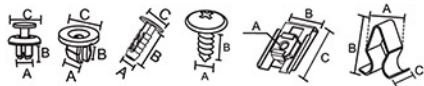

LEGENDA
A: PINO/ROSCA
B: CORPO/LARGURA
C: CABEÇA/COMPRIIMENTO
Phil Allen Torx

LINHA LEVE

CHEVROLET

CHEVROLET

NP367NT 10 pçs **15,00**
Grampo da Vareta do Capô - Natural
> Agilite (10/14) > Astra (99/11)
> Calibra (94/95) > Celta (01/14)
> Cobalt (12/18) > Corsa (94/14)
> Montana (04/18) > Monza (91/96)
> Omega (93/98) > Onix (13/18)
> Prisma (07/18) > Spin (13/18)
> Tracker (14/19) > Tigra (98/00)
> Zafira (01/11)
Cód. Orig.: 90247253 / 52071936

NP367P 10 pçs **15,00**
Grampo da Vareta do Capô - Preto
> Agilite (10/14) > Astra (99/11)
> Calibra (94/95) > Celta (01/14)
> Cobalt (12/18) > Corsa (94/14)
> Montana (04/18) > Monza (91/96)
> Omega (93/98) > Onix (13/18)
> Prisma (07/18) > Spin (13/18)
> Tracker (14/19) > Tigra (98/00)
> Zafira (01/11)
Cód. Orig.: 90247253 / 52071936

NP368 10 pçs **7,70**
Grampo da Borracha da Porta VERDE
> Cobalt (12/18) > Onix (13/18)
> Prisma (12/18) > S10 (13/18)
> Sonic (12/14)
A B C Cód. Orig.: 52041618
6,6x4,8 10,5 18x12

NP369 10 pçs **9,80**
Grampo da Borracha da Porta AMARELO
> Cobalt (12/18) > Onix (13/18)
> Prisma (12/18) > S10 (13/18)
> Sonic (12/14)
A B C Cód. Orig.: 52041618
6,6x4,8 10,5 18x12

CHEVROLET

NP370 10 pçs **9,80**
Grampo da Borracha da Porta - Azul
> Cobalt (12/18) > Onix (13/18)
> Prisma (12/18) > S10 (13/18)
> Sonic (12/14)
A B C Cód. Orig.: 52041618
6,6x4,8 10,5 18x12

NP371 10 pçs **9,80**
Grampo da Borracha da Porta ROSA
> Cobalt (12/18) > Onix (13/18)
> Prisma (12/18) > S10 (13/18)
> Sonic (12/14)
A B C Cód. Orig.: 52041618
6,6x4,8 10,5 18x12

NP392 10 pçs **33,30**
Grampo do Paracheque - Extrator de Ar do Capô
> Camaro (14/18) > Captiva (08/18)
> Cobalt (12/18) > Onix (13/18)
> Prisma (13/18) > Sonic (12/14)
> Spin (13/18)
A B C Cód. Orig.: 11589295 / 11589296
12,7x7 25,5 25

NP394 10 pçs **25,00**
Grampo do Paracheque
> Montana (11/18) > Onix (17/18)
> S10 (12/18) > Tracker (14/18)
A B C Cód. Orig.: 11588818
13,1x7,5 15,5 15,3x2,5

CHEVROLET

NP400 10 pçs **18,80**
Grampo do Painel de Instrumentos Console Central - Paracheque Suporte do Paracheque
> Corsa (02/12) > Cruze (11/18)
> Omega (99/11)
Cód. Orig.: 9114472

NP405 10 pçs **17,70**
Grampo da Manta do Capô
> Astra (99/11) > Malibu (10/14)
> Silverado (97/02) > S10 (95/11)
A B C Cód. Orig.: 20064875
7,5 17 50

NP411 10 pçs **4,70**
Grampo da Forração Interna do Porta-malas - Preto
> Astra (99/11) > Corsa (94/18)
> Vectra (97/11) > Tigra (98/00)
A B C Cód. Orig.: 90431606 / 94617650
7,9 15,5 14

NP422 10 pçs **7,00**
Grampo da Forração Interna - Preto
> Celta (07/10) > Corsa (94/11)
> Kadett (92/98) > Onix (13/18)
> Prisma (07/18) > Vectra (06/11)
A B C Cód. Orig.: 93299976
7,9x7,6 15,7 20

CHEVROLET

NP438 10 pçs **20,00**
Grampo das Molduras Do Paralamo
> Tracker (01/09)
A B C Cód. Orig.: 93330436
8,3 8,3 8,5