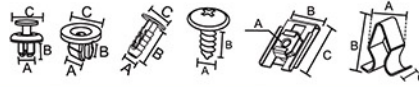

NISSAN PEUGEOT

NISSAN

  NP428 Grampo da Grelha da Churrasqueira > Tiida (07/11) 10 pçs 30,30 Cód. Orig.: 66820E000	 NP461 ★ LANÇAMENTO Grampo do Parabarro - Moldura do Parabarro - Coluna - Parabarro e Grelha Radiador > Qashqai (17/19) > Kicks (17/20) 10 pçs 18,60 Cód. Orig.: 0155310501 A B C 7,9 12,3 13,6	 NP462 ★ LANÇAMENTO Grampo da Grade do Parabarro > Kicks (17/19) 10 pçs 27,10 Cód. Orig.: 11296AG000 A B C 7,8 16,4 19,8	 NP463 ★ LANÇAMENTO Grampo da Grelha da Churrasqueira > Kicks (17/19) > March (11/19) > Tiida (07/11) 10 pçs 17,60 Cód. Orig.: 66820AX020 / 66820D0VA A B C 5,8 16,5 14

NISSAN

  NP464 ★ LANÇAMENTO Grampo da Moldura do Parabarro > Kicks (17/19) > Qashqai (17/19) 10 pçs 15,50 Cód. Orig.: 76847JG00A A B C 10,2 14,3 17,8 19	 NP465 ★ LANÇAMENTO Bucha da Moldura do Parabarro > Kicks (17/19) > Qashqai (17/19) 10 pçs 13,40 Cód. Orig.: 76848JG00A A B C 9,3 11,8 16,6 12 13,6	 NP466 ★ LANÇAMENTO Grampo da Moldura do Parabarro > Kicks (17/19) > Qashqai (17/19) 10 pçs 19,70 Cód. Orig.: 76882JG10A / A B C 11,8 16,6 16,3 12 16	 NF05 Parafuso do Forro da Porta - Lanterna > Frontier (01/19) > Pathfinder > Sentra (09/19) > Titan (09/10) 10 pçs 4,80 Cód. Orig.: 12493062078 (Adapt) A B C 4,2 22 Phil

NISSAN PEUGEOT

  NF13 ★ NOVA APLICAÇÃO Parafuso do Parabarro > Qashqai (17/19) 10 pçs 8,00 Cód. Orig.: 01454N5061 A B C 5 15 Torx	 NF17 ★ NOVA APLICAÇÃO Parafuso do Parabarro > Kicks (16/20) 10 pçs 8,00 Cód. Orig.: 145100891 A B C 5 15 Phil	 KP011 Kit do Parabarro > 307 (02/19) > Partner (02/12) 10 pçs 46,20 Cód. Orig.: 11296AG000 KIT (10 pçs PF01 + 10 pçs T14)	 KP071 Kit da Moldura do Parabarro Molduras Externas > 106 (95/06) > 306 (94/01) > 307 (02/19) > 207 (06/14) > 3008 (11/18) 10 pçs 11,80 Cód. Orig.: 6992G2 KIT (10 pçs PF07 + 10 pçs P104)

PEUGEOT

  KP133 Kit de Forração Interna (Guarnições) Parabarro > 205 (94/97) > 206 (98/07) > 207 (06/14) > 306 (94/01) > 307 (02/12) > 308 (11/19) > 405 (95/99) > 406 (95/04) > Partner (02/12) 10 pçs 10,80 Cód. Orig.: 6992G2 KIT (10 pçs PF13 + 10 pçs P83A)	 NP79A Bucha de Forração do Porta Malas Forro de Porta > 307 (02/12) > 308 (11/19) > 406 (95/04) > 3008 (10/18) 10 pçs 1,30 Cód. Orig.: 6987A7 A B C 7,7 8,2 8 9,8	 NP79B Bucha de Forração do Porta Malas Forro de Porta > 307 (02/12) > 308 (11/19) > 406 (95/04) > 3008 (10/18) 10 pçs 1,20 Cód. Orig.: 6987A7 A B C 7,7 8,2 8 9,5	 NP83A Bucha de Forração Interna (Guarnições) - Parabarro > 205 (94/99) > 206 (98/08) > 207 (06/14) > 306 (94/02) > 307 (02/12) > 308 (11/19) > 405 (95/99) > 406 (95/04) > Partner (02/12) 10 pçs 3,50 Cód. Orig.: 6992G2 A B C 7,4 8,1 8 13