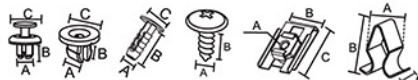

LEGENDA
A: PINO/ROSCA
B: CORPO/LARGURA
C: CABEÇA/COMPIMENTO
⊗ Phil ⊙ Allen ⊕ Torx

CHEVROLET

CHEVROLET

NK07P
Kit de Alavanca e Arremate do Banco Preto
► Chevette (87/94) ► Kadett (89/93)
► Monza (85/93)

KIT (P18P + P20P)

4,70

NK25
Kit da Moldura do Paralama
► Corsa (94/18) ► Corsa Novo (02/12)
► Montana Sport (04/10) ► Omega (93/98)
► S10 (07/13)

KIT (7pcs P64 + 7pcs P65)

4,10

NK25A
Kit da Moldura do Paralama
► Corsa (94/18) ► Corsa Novo (02/12)
► Montana Sport (04/10) ► Omega (93/98)
► S10 (07/13)

KIT (6pcs P64 + 6pcs P65)

6,70

NK26
Kit da Moldura do Paralama
► Corsa Novo (02/12)
► Montana Sport (04/10)

KIT (5pcs P64 + 5pcs P65 + 2pcs P45)

5,20

CHEVROLET

NK32
Kit do Parachoque
► Agile (10/11) ► Astra (99/11)
► Corsa (94/18) ► Celta (01/18)
► Corsa Novo (02/12) ► Montana (04/11)
► Vectra (97/11)

KIT (1 pcs P237 + 1 pcs P238)

2,00

NK39
Kit do Cabo de Vela Motores 1.0/1.4/1.6/1.8
► Agile (09/16) ► Astra (95/11)
► Blazer (96/11) ► Celta (01/18)
► Cobalt (12/18) ► Corsa Classic (94/18)
► Corsa Novo (02/12) ► Kadett (94/98)
► Meriva (02/12) ► Montana (04/10)
► Omega (93/98) ► Prisma (08/12)
► S10 (95/18) ► Spin (13/18) ► Tigrá (98/00)
► Vectra (94/12) ► Zafira (01/12)

KIT (90320343 + 90320344 + 90320345)

10,60

NK44 ★ LANÇAMENTO
Kit da Vareta de Sustentação do Capô
► Agile (10/16) ► Calibra (94/95)
► Corsa (94/18) ► Kadett (89/98)
► Omega (93/98) ► Prisma (07/12)
► Vectra (94/11) ► Tigrá (98/00)

KIT (P51 + P367NT + P483)

9,20

NK45 ★ LANÇAMENTO
Kit da Vareta de Sustentação do Capô
► Astra (95/96) ► Ipanema (94/98)
► Kadett (92/98) ► Monza (91/96)

KIT (P53 + P367NT)

3,50

CHEVROLET

NK46 ★ LANÇAMENTO
Kit da Vareta de Sustentação do Capô
► Corsa (02/12) ► Meriva (04/12)
► Montana (04/19) ► Tigrá (98/00)

KIT (P214 + P367NT)

8,30

KP022
Kit do Para-Sol - Molduras Internas Painel de Instrumentos - Console Central
► Astra (95/11) ► Chevette (73/94)
► Comodoro (81/90) ► Diplomata (91/92)
► Ipanema (89/98) ► Kadett (89/98)

KIT (10 pcs PF02 + 10 pcs T02)

9,70

KP042
Kit da Grelha da Churrasqueira Parachoque
► Astra (99/11) ► Celta (01/18)
► Corsa (94/18) ► Kadett (89/98)
► Monza (82/98) ► Omega (93/99)
► Silverado (97/05)

KIT (10 pcs PF04 + 10 pcs T03)

8,10

KP062
Kit do Forro da Porta - Alto-Falantes
► Astra (99/11) ► Captiva (12/16)
► Cobalt (12/18) ► Corsa (94/12)
► Cruze (11/18) ► Montana (04/18)
► Omega (93/98) ► Vectra (98/12)
► Zafira (01/12)

Cód. Orig.: KIT (10 pcs PF06 + 10 pcs

12,10

CHEVROLET

KP0712
Kit da Lanterna
► Cobalt (12/18) ► Cruze (11/18)
► Equinox (18) ► Onix (13/18)
► Spin (13/18)

Cód. Orig.: KIT (10 pcs PF07 + 10 pcs T45)

34,90

KP081
Kit do Parachoque
► Astra (95/11) ► Celta (01/13)
► Chevette (73/94) ► Corsa (94/12)
► Kadett (89/95) ► Ipanema (89/95)
► Montana (04/10) ► Monza (82/96)
► Omega (93/98) ► Opala (73/92)
► Prisma (07/12) ► Silverado (93/05)
► S10 (96/18) ► Tigrá (98/00)

Cód. Orig.: KIT (10 pcs PF08 + 10 pcs T04)

19,10