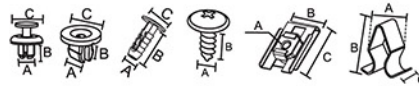

LEGENDA
A: PINO/ROSCA
B: CORPO/LARGURA
C: CABEÇA/COMPIMENTO
⊗ Phil ⊙ Allen ⊕ Torx

HONDA HYUNDAI

HONDA

NP300 Grampo da Grelha da Churrasqueira ► Civic (92/00) ► Crv (00/01) ► Crx (92/97) 10 pçs 29,30 A B C Cód. Orig.: 91508SR3000 7 8,6 17,6	NP301 Grampo da Grelha da Churrasqueira ► Civic (92/00) ► Crv (00/01) ► Crx (92/97) 10 pçs 26,70 A B C Cód. Orig.: 91515SR3000 8x4,6 14,9 17,8x3,3	NP302 Grampo do Parachoque - Spoiler Lateral da Porta ► Accord (12/19) ► Civic (12/19) ► City (12/19) ► Crv (12/19) ► Fit (12/19) ► Hrv (15/19) ► Wrv (17/19) 10 pçs 25,30 A B C Cód. Orig.: 91505TM8003 10 14,1 14	NP303 Grampo do Spoiler Lateral ► Accord (92/07) ► Civic (92/00) ► Crv (00/01) ► Crx (92/97) ► Legend (92/97) ► Odyssey (95/97) ► Prelude (92/96) 10 pçs 37,10 A B C Cód. Orig.: 91513SM4000 15,7x11,6 20,8 18x15,7

HONDA

NP321 Buchada do Forro da Porta ► Accord (95/12) ► Crx (92/95) ► City (09/18) ► Civic (92/18) ► Crv (03/18) ► Fit (03/18) ► Legend (92/97) 10 pçs 3,20 A B C Cód. Orig.: 90662SB2003 7,9x4,3 8,1 16,4	NP325 Grampo da Paralamas ► Quadríciclo TRX 420 Fourtrax ► TRX 320 10 pçs 18,30 A B C Cód. Orig.: 90653-HC4-900 8,2 21,5 14,9	NP327 Grampo da Borracha do Capô (Corpo Fino) ► Accord (03/07) ► Civic (96/16) ► Crv (00/18) ► Crx (92/95) 10 pçs 27,80 A B C Cód. Orig.: 91518SM4003 8,4x5,5 9,4 11,8	NP328 Grampo da Borracha do Capô (Corpo Grosso) ► Accord (08/12) ► Civic (17/19) 10 pçs 27,80 A B C Cód. Orig.: 915185M003 7,1x4,8 8,6 10,8

HONDA

NP329 Grampo da Moldura da Paralamas Frisos Laterais - Molduras Externas ► Crv (02/16) 10 pçs 27,80 Cód. Orig.: 7531559A004	NP358 Porca dos Frisos Laterais da Porta ► Accord (03/08) ► Civic (92/06) ► Crv (00/01) 10 pçs 32,00 Cód. Orig.: 75807671010 / 753075N7000	NP362 Grampo do Forro da Porta - Verde ► Accord (12/19) ► City (15/19) ► Civic (12/19) ► Fit (12/19) ► Hrv (15/19) ► Wrv (17/19) 10 pçs 20,60 A B C Cód. Orig.: 915605ZW003 9,2 12,6 13	NP368 Grampo da Borracha da Porta VERDE ► City (09/18) ► Fit (03/08) ► Hrv (15/18) 10 pçs 7,70 A B C Cód. Orig.: 72311555003 6,6x4,8 10,5 14,8x1,2

HONDA

NP369 Grampo da Borracha da Porta AMARELO ► City (09/18) ► Fit (03/08) ► Hrv (15/18) 10 pçs 9,80 A B C Cód. Orig.: 72311555003 6,6x4,8 10,5 14,8x1,2	NP370 Grampo da Borracha da Porta - Azul ► City (09/18) ► Fit (03/08) ► Hrv (15/18) 10 pçs 9,80 A B C Cód. Orig.: 72311555003 6,6x4,8 10,5 14,8x1,2	NP371 Grampo da Borracha da Porta - Azul ► City (09/18) ► Fit (03/08) ► Hrv (15/18) 10 pçs 9,80 A B C Cód. Orig.: 72311555003 6,6x4,8 10,5 14,8x1,2	NP391 Grampo da Vareta do Capô ► Accord (92/97) ► Civic (93/18) ► Crv (00/01) ► Crx (93/95) ► Fit (03/08) 10 pçs 30,30 A B C Cód. Orig.: 916045D2013 12,5 7,2 19,8

HONDA