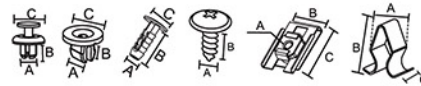

LEGENDA
A: PINO/ROSCA
B: CORPO/LARGURA
C: CABEÇA/COMPRIMENTO
Phil Allen Torx

HYUNDAI

NP473 ★ LANÇAMENTO Grampo da Lanterna ▶ Elantra (13/19) ▶ Grand i10 (13/19) ▶ Hb20 (12/19) ▶ I30 (13/19) ▶ IX35 (13/19) ▶ Sonata (10/19) ▶ Veloster (11/16) ▶ Grand Santa Fé (13/16) ▶ Veracruz (07/13) 10 pcs 20,80 A B C Cód. Orig.: 924852H000 8,5 x 7 11 17	NP504 ★ LANÇAMENTO Bucha da Vareta do Capô ▶ Hb20 (12/19) ▶ Tucson (04/16) 10 pcs 24,60 A B C Cód. Orig.: 811731G000 11,7 x 15 11,7 20	NP512 ★ LANÇAMENTO Grampo do Forro do Porta-malas ▶ Hb 20 (12/20) ▶ Hb 20S (12/20) ▶ Hb 20X (12/20) 10 pcs 19,30 A B C Cód. Orig.: 8532521000 4,2 14,8 15,7	NF16 Parafuso do Parachoque ▶ Accent (09/19) ▶ Elantra (10/19) ▶ Grand i10 (11/19) ▶ Hb20 (12/19) ▶ I30 (12/16) ▶ ix35 (10/19) ▶ Santa Fé (07/19) ▶ Veloster (11/16) 10 pcs 15,20 A B C Cód. Orig.: 12441502078 (Adapt) 5,5 19 Phil

HYUNDAI

NF17 Parafuso do Parabarro ▶ Accent (09/19) ▶ Azera (09/19) ▶ Elantra (10/19) ▶ Equus (10/16) ▶ Genesis (09/16) ▶ Grand i10 (13/19) ▶ Hb20 (12/19) ▶ I30 (09/19) ▶ Santa Fé (07/19) ▶ Sonata (11/19) ▶ Tucson (04/15) ▶ Veloster (11/16) ▶ Veracruz (07/19) 10 pcs 8,00 A B C Cód. Orig.: 12493062078 5 15 Phil	NF27 Parafuso do Parachoque ▶ Grand i10 (13/19) ▶ Hb20 (12/19) ▶ Santa Fé (07/19) ▶ Sonata (11/19) ▶ Veloster (11/16) 10 pcs 21,80 A B C Cód. Orig.: 9215522110 / 11253062078 6 20 Phil	NF28 Parafuso do Parabarro - Lanterna ▶ Azera (07/19) ▶ Elantra (10/19) ▶ Hb 20 (12/19) ▶ I30 (09/19) ▶ ix35 (13/19) ▶ Santa Fé (07/19) ▶ Sonata (11/19) ▶ Tucson (04/19) ▶ Veloster (11/16) 10 pcs 12,30 A B C Cód. Orig.: 12493062078 6 20 Phil	NF29 Parafuso de Forração Interna (Guarnições) - Molduras Externas ▶ Azera (07/19) ▶ Elantra (10/19) ▶ Grand i10 (13/19) ▶ Hb20 (12/19) ▶ I30 (09/19) ▶ Santa Fé (07/19) ▶ Sonata (11/19) ▶ Tucson (04/19) 10 pcs 10,90 A B C Cód. Orig.: 12493051678 4,8 19 Phil

HYUNDAI

JEEP

NT34 Grampo Metálico da Forração Interna - Soleiras - Colunas - Painel de Instrumentos - Console Central ▶ Azera (07/19) ▶ Elantra (10/19) ▶ Grand Santa Fé (13/19) ▶ Hb20 (12/19) ▶ I30 (09/19) ▶ ix35 (10/16) ▶ Santa Fé (07/19) ▶ Veloster (11/16) 10 pcs 19,60 A B C Cód. Orig.: 8583922000 9,3 16,5 12,2	KP135 Kit do Painel de Instrumentos Console Central ▶ Renegade (15/19) 10 pcs 21,80 KIT (10 pcs PF13 + 10 pcs T24)	NP77P Grampo do Acabamento do Porta-Malas ▶ Compass (16/19) 10 pcs 1,80 A B C Cód. Orig.: 46829200 9,8 x 6,5 15,1 12,5	NP78P Grampo da Vareta do Capô - Preto ▶ Renegade (15/19) 10 pcs 20,30 Cód. Orig.: 82467481

JEEP

NP78V Grampo da Vareta do Capô Vermelho ▶ Renegade (15/19) 10 pcs 20,30 Cód. Orig.: 82467481	NP104 Bucha de Forração Interna do Porta-malas ▶ Renegade (15/19) ▶ Compass (16/19) 10 pcs 5,00 A B C Cód. Orig.: 7754387 7,6 x 11,6 10,5 10,5 x 18,4	NP120 Grampo da Moldura do Paralamas ▶ Renegade (15/19) 10 pcs 12,30 A B C Cód. Orig.: 71775718 12,4 9 10	NP169 Grampo da Manta do Capô ▶ Renegade (16/20) 10 pcs 19,20 Cód. Orig.: 68073375AA

JEEP