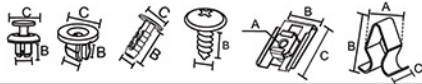

LEGENDA
A: PINO/ROSCA
B: CORPO/LARGURA
C: CABEÇA/COMPIMENTO
Ⓟ Phil Ⓞ Allen Ⓣ Torx

LIinha LEVE

TOYOTA