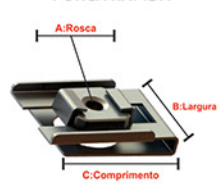

PORCA RÁPIDA