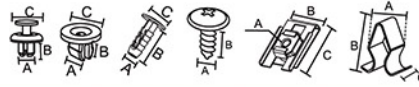

LEGENDA
A: PINO/ROSCA
B: CORPO/LARGURA
C: CABEÇA/COMPRIMENTO
⊗ Phil ⊕ Allen ⊕ Torx