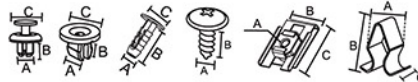

TOYOTA

NP370
Grampo da Borracha da Porta - Azul
► Corolla (92/18) ► Etios (12/18)
► Hilux (04/18) ► Rav4 (94/18)
► Yaris (18/19)

10 pçs **9,80**

A B C Cód. Orig.: 6786700070 / 6786700090
66x48 185 148x12 6786100160 / 6786200160 / 6786712150

NP371
Grampo da Borracha da Porta - ROSA
► Corolla (92/18) ► Etios (12/18)
► Hilux (04/18) ► Rav4 (94/18)
► Yaris (18/19)

10 pçs **9,80**

A B C Cód. Orig.: 6786700070 / 6786700090
66x48 185 148x12 6786100160 / 6786200160 / 6786712150

NP390
Grampo da Vareta do Capô
► Corolla (09/19)

10 pçs **114,10**

Cód. Orig.: 5345202100 / 5345202090

NP393
Grampo do Spoiler Lateral da Porta
► Corolla (09/19) ► Etios (12/19)
► SW4 (17/19)

10 pçs **27,20**

Cód. Orig.: 7692412040

TOYOTA

NP398
Grampo da Vareta do Capô
► Camry (99/05) ► Corolla (02/19)
► Etios (14/19) ► Fielder (06/08)
► Hilux (05/15) ► Paseo (92/95)
► Prado (02/12) ► Sw4 (05/12)
► Rav4 (00/05) ► Yaris (18/19)

10 pçs **40,00**

A B C Cód. Orig.: 5345412040 / 534541203
90004006 / 9048013034 / 9048070006
534542020

NP399
Grampo do Parabarro
► Hilux (18/19)

10 pçs **19,20**

A B C Cód. Orig.: 9046710186

NP401
Grampo da Lanterna
► Camry (10/14) ► Corolla (14/19)
► Hilux (16/19) ► Yaris (18/19)

10 pçs **26,00**

A B C Cód. Orig.: 8149660010 / 8149660010
9046700019

NP406
Buchas do Parachoque Traseiro
► Camry (12/19) ► Corolla (14/18)
► Etios (12/19)

10 pçs **27,40**

A B C Cód. Orig.: 9018906228

TOYOTA

NP418
Grampo do Parachoque
► Hilux (05/19)

10 pçs **30,00**

A B C Cód. Orig.: 521610K050

NP423
Grampo do Forro do Teto
► Corolla (02/19) ► Etios (12/19)
► Hilux (05/19) ► Prado (02/09)
► Prius (09/19) ► Rav4 (05/19)
► Sw4 (05/19) ► Yaris (18/19)

10 pçs **10,50**

A B C Cód. Orig.: 90467T000480 / 904670516480
904670516486 / 904670516484
90467C0016A2 / 90467C0016B0

NP437
Grampo da Moldura do Paralamo
► Hilux SW4 (17/19)

10 pçs **21,10**

A B C Cód. Orig.: 9046708225

NP448
Grampo da Vareta do Capô
► Camry (05/13) ► Corolla (09/19)
► Etios (14/19) ► Hilux (05/19)
► Prius (11/19) ► Rav (01/05)

10 pçs **27,70**

Cód. Orig.: 5345290351 (Adapt)

TOYOTA

NP467 ★ LANÇAMENTO
Grampo do Aplique do Parachoque -
Moldura do Paralamo
► Camry (16/19) ► Corolla (11/19)
► Hilux (12/19) ► Prius (17/19)
► Rav4 (09/19)

10 pçs **28,80**

Cód. Orig.: 7539235220

NP480 ★ LANÇAMENTO
Grampo do Forro do Porta-malas
► Corolla (97/08) ► Corona (92/97)
► Fielder (05/08) ► Paseo (91/95)

10 pçs **22,20**

A B C Cód. Orig.: 904670509622

NP489 ★ LANÇAMENTO
Grampo da Forração Interna
► Etios (12/19) ► Corolla (02/14)
► Camry (02/13) ► Rav4 (03/14)
► SW4 (06/19)

10 pçs **15,10**

A B C Cód. Orig.: 9046709206 / 90467T0019

NF06
Parafuso do Parabarro
► Hilux (90/95) ► 4Runner (90/95)

10 pçs **3,10**

A B C Cód. Orig.: 9015960078 (Adapt)

TOYOTA

NF16
Parafuso do Farol - Parachoque
► Camry (12/19) ► Corolla (97/13)
► Fielder (02/08) ► Hilux (07/13)
► Rav 4 (05/14) ► SW4 (07/13)

10 pçs **15,20**

A B C Cód. Orig.: 9015960488 / 9015960477