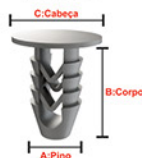

MEDIDAS

GRAMPO