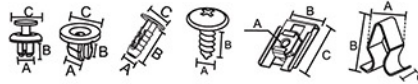

LEGENDA
A: PINO/ROSCA
B: CORPO/LARGURA
C: CABEÇA/COMPRIENTO
Phil Allen Torx

AUDI BMW

AUDI

NF01 Parafuso do Sistema de Ar Condicionado - Paracheque > A3 (97/15) > A4 (01/15) > A5 (10/15) > A6 (95/13) > A8 (10/13) > RS4 (06/13) > RS5 (06/13) > RS6 (06/13) > Audi TT (99/06) 10 pçs 15,10 A B C Cód. Orig.: 8N0103531	NF03 Parafuso do Forro de Porta Paracheque - Parabarro > A1 (11/13) > A3 (04/07) > A3 Sportback (05/07) > A4 (01/08) > A6 (98/11) > A8 > Q7 (07/13) > RS4 (06/08) > R8 (07/14) > TT (11/14) 10 pçs 7,00 A B C Cód. Orig.: N90648704	NF04 Parafuso do Console do Teto Solar Alto-Falante - Máquina de Vidro Proteções do Motor > Audi A3 (01/07) > S3 (01/04) 10 pçs 3,10 A B C Cód. Orig.: N01396626 / 8Z0837691C	NF05 Parafuso da Proteção do Assolho Paracheque > Audi A3 (01/07) > S3 (01/04) 10 pçs 4,80 A B C Cód. Orig.: N0139649

AUDI

NF13 Parafuso Parabarro - Paracheque Paralamas - Protetor de Carter Suporte da Caixa de Bateria > A3 (97/15) > A4 (01/15) > A5 (10/15) > A6 (95/13) > A8 (10/13) > RS4 (06/13) > RS5 (06/13) > RS6 (06/13) > Audi TT (99/06) 10 pçs 8,00 A B C Cód. Orig.: N90897401 / N90775001	NT02 Porca Rápida do Painel de Instrumentos > Q7 (07/15) 10 pçs 8,20 A B C Cód. Orig.: N0154227	NT07 Grampo Metálico da Forração Interna - Colunas - Porta-malas > A1 (11/19) > A3 (04/19) > A4 (01/14) > A5 (08/13) > A6 (11/13) 10 pçs 8,20 A B C Cód. Orig.: 4A08672768 / 3D0867276 8L4867276	NT08 Grampo Metálico das Portas - Painel de Instrumentos - Console Central Multimídia > A1 (11/18) > A2 (01/05) > A6 (05/11) > Q3 (12/18) > Q7 (07/15) > R8 (07/13) 10 pçs 12,10 A B C Cód. Orig.: 1K0867388A / N90698703

AUDI

NT09 Grampo Metálico da Forração Interna - Colunas - Porta-malas > A1 (11/19) > A3 (04/19) > A4 (01/14) > A5 (08/13) > A6 (11/13) 10 pçs 25,00 A B C Cód. Orig.: 4A08672768 / 3D0867276 8L4867276	NT14 Porca Rápida do Paracheque Protetor de Carter - Proteções do Motor > Audi A3 (01/07) > S3 (01/04) 10 pçs 34,00 A B C Cód. Orig.: N90168604 / N90168602	NT16 Porca Rápida da Proteção do Assolho - Paracheque > Audi A3 (01/07) > S3 (01/04) 10 pçs 37,10 A B C Cód. Orig.: N0154581	NT20 Porca Rápida da Manta Térmica do Motor - Parabarro - Paracheque > A3 (04/08) > S3 (04/08) > A4 (05/08) > S4 (05/08) 10 pçs 16,40 A B C Cód. Orig.: N90970702