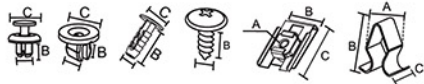

LEGENDA
A: PINO/ROSCA
B: CORPO/LARGURA
C: CABEÇA/COMPRIMENTO
Ⓟ Phil Ⓞ Allen Ⓜ Torx

LINHA LEVE

SUZUKI

SUBARU

SSANGYONG

RENAULT

RENAULT

NF07
Parafuso do Forro da Porta Parabarro - Moldura do Paralamas Molduras Externas
> Clo (98/16) > Laguna (01/07) > Megane (09/15) > Twingo (94/03)

10 pçs **4,80**

A B C Cód. Orig.: 7703016407 (Adapt)

4,2 22 Phil

NF10
Parafuso da Placa - Parabarro Parachoque - Spoiler Lateral da Porta
> Captur (17/20) > Clio (98/16) > Duster (11/20) > Kangoo (00/19) > Megane (09/15) > Laguna (01/07) > Logan (16/20) > Oroch (18/20) > R.S. (20/20) > Scenic (99/10) > Sandero (11/20) > Stepway (20/20) > Symbol (09/13)

10 pçs **15,20**

A B C Cód. Orig.: 7703017090

5 25 Torx

NF20 ★ NOVA APLICAÇÃO
Parafuso do Breaklight - Console Principal
> Logan (04/20) > R.S. (20/20) > Sandero (04/20) > Stepway (20/20)

10 pçs **5,60**

A B C Cód. Orig.: 7703016547 (Adapt)

4,2 16 Torx

NF46
Parafuso do Paralamas
> Logan (07/13) > Sandero (07/13)

10 pçs **21,80**

A B C Cód. Orig.: 7703602282 (adapt)

8,6 25 16

RENAULT

NT14
Porca Rápida do Farol - Parachoque Paralamas
> Logan (07/13) > Sandero (07/13)

10 pçs **34,00**

A B C Cód. Orig.: 7703046034

6,6 16,2 25

NT46 10 pçs **15,20**
Porca Rápida do Parachoque e Farol de Milho - Multimidia - Spoiler Lateral da Porta
> Captur (17/20) > Duster (11/20) > Fluence (12/19) > Kangoo (00/19) > Logan (07/20) > Megane (09/15) > Oroch (16/20) > R.S. (17/20) > Sandero (11/20) > Stepway (17/20) > Scenic (99/10) > Twingo (94/03)

10 pçs **15,20**

A B C Cód. Orig.: 7703046141

4,2 9,5 11

SSANGYONG

NP16 ★ NOVA APLICAÇÃO
Grampo do Parabarro - Parabarro
> Actyon (06/10) > Actyon Sport (06/19)

10 pçs **10,00**

A B C Cód. Orig.: 9459108000

8 11 18

NP70 ★ NOVA APLICAÇÃO
Bucha da Forração Interna - Spoiler Lateral da Porta
> Actyon (06/10) > Actyon Sport (06/19)

10 pçs **13,40**

A B C Cód. Orig.: 9491105000

9,4 16,4 7,3 13,6

SSANGYONG

NP83A ★ NOVA APLICAÇÃO
Bucha da Porta
> Actyon (06/10) > Actyon Sport (06/19)

10 pçs **3,50**

A B C Cód. Orig.: 7615105000

7,8 11,2 8 13

NP97 ★ NOVA APLICAÇÃO
Grampo do Spoiler Lateral
> Actyon (06/10) > Actyon Sport (06/19)

10 pçs **7,00**

A B C Cód. Orig.: 7956821000 / 7951921000 (adapt)

7 12 16,4 15,9 10,2

NP124 ★ NOVA APLICAÇÃO
Grampo do Parabarro - Parachoque
> Actyon (06/10) > Actyon Sport (06/19)

10 pçs **6,70**

A B C Cód. Orig.: 7887508000

10 15 20

NP126 ★ NOVA APLICAÇÃO
Grampo das Colunas Internas - Forro da Porta
> Actyon (06/10) > Actyon Sport (06/19)

10 pçs **6,00**

A B C Cód. Orig.: 7746808000

9,5 11,3 11

SSANGYONG

NP146 ★ NOVA APLICAÇÃO
Grampo da Borracha das Portas
> Actyon (06/10) > Actyon Sport (06/19)

10 pçs **9,80**

A B C Cód. Orig.: 7213921000

6,6 4,8 16,5 14,8 15,2

NP164 ★ NOVA APLICAÇÃO
Grampo do Spoiler Lateral da Porta
> Actyon (06/10) > Actyon Sport (06/19)

10 pçs **23,90**

A B C Cód. Orig.: 7957809000

8 12,5 14 16,8