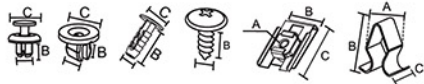

LEGENDA
A: PINO/ROSCA
B: CORPO/LARGURA
C: CABEÇA/COMPRIMENTO
Ⓟ Phil Ⓟ Allen Ⓟ Torx

Linha LEVE

HYUNDAI

HYUNDAI

KP281
Kit da Lanterna - Parabarro Parachoque
> i30 (09/19) > iX35 (13/19)
> Santa Fé (07/19) > Veloster (11/19)

11,60

KIT (10 pcs PF28 + 10 pcs P333)

KP282 **31,50**
Kit do Parabarro
> Accent (99/19) > Azera (07/19)
> Elantra (10/19) > Equus (10/16)
> Genesis (09/16) > Grand i10 (11/19)
> Hb20 (12/19) > i30 (07/13)
> Santa Fé (07/19) > Sonata (11/19)
> Tucson (04/19) > Veloster (11/16)
> Veracruz (07/19)

14,90

KIT (10 pcs PF28 + 10 pcs P180)

KP283 **25,70**
Kit do Parabarro
> Accent (99/19) > Creta (17/19)
> Elantra (10/19) > Grand i10 (11/19)
> Hb20 (12/19) > i30 (09/19)
> iX35 (10/19) > Santa Fé (07/19)
> Veloster (11/16)

25,70

KIT (10 pcs PF28 + 10 pcs P70)

KP284 **43,60**
Kit do Parabarro - Parachoque
> Azera (07/19) > Elantra (10/19)
> Grand Santa Fé (13/19)
> Santa Fé (07/19) > Sonata (11/19)
> Tucson (04/16) > Veloster (11/16)

43,60

KIT (10 pcs PF28 + 10 pcs P412)

HYUNDAI

NP16 **10,00**
Grampo do Parachoque
> Accent (99/19) > Azera (07/19)
> Creta (17/19) > Elantra (10/19)
> Equus (10/16) > Genesis (09/16)
> Grand i10 (11/19) > Hb20 (12/19)
> i30 (09/19) > Santa Fé (07/19)
> Sonata (11/19) > Tucson (04/19)
> Veloster (11/16) > Veracruz (07/19)

10,00

Cód. Orig.: 8659028000

NP59 **14,90**
Grampo da Grelha da Churrasqueira
> Accent (99/19) > Azera (07/19)
> Elantra (10/19) > Hb20 (12/19)
> i30 (09/19) > Santa Fé (07/19)
> Sonata (11/19) > Tucson (04/19)
> Veloster (11/16) > Veracruz (07/19)

14,90

Cód. Orig.: 861552H100

NP70 **13,40**
Bucha do Parachoque Preto
> Accent (99/19) > Creta (17/19)
> Elantra (10/19) > Grand i10 (11/19)
> Hb20 (12/19) > i30 (09/19)
> iX35 (10/16) > Santa Fé (07/19)
> Veloster (11/16)

13,40

Cód. Orig.: 1491005000 / 866991E010

NP87 **26,60**
Grampo do Spoiler Lateral da Porta
> Genesis (09/16) > Grand i10 (11/19)
> Hb20 (12/19) > iX35 (10/16)
> Santa Fé (07/19) > Tucson (04/19)
> Veracruz (07/19)

26,60

Cód. Orig.: 8775927000

HYUNDAI

NP88 **26,60**
Grampo do Spoiler Lateral da Porta Amarelo
> Azera (07/19) > Creta (17/19) > Genesis (09/16) > Sonata (11/19)

26,60

Cód. Orig.: 8775831000

NP96 **7,00**
Grampo das Molduras Externas Amarelo
> Accent (99/19) > Santa Fé (07/19)
> Tucson (04/19)

7,00

Cód. Orig.: 8775835000

NP96P **19,30**
Grampo das Molduras Externas Preto
> Accent (99/19) > Santa Fé (07/19)
> Tucson (04/19)

19,30

Cód. Orig.: 8775835000

NP97 **7,00**
Grampo da Moldura do Paralamas e Externas - Frisos Laterais - Branco C/ Anel
> Creta (17/19) > Grand i10 (11/19)
> Hb20 (12/19) > iX35 (10/16)
> Santa Fé (07/19) > Sonata (11/19)
> Tucson (04/19) > Veloster (11/16)
> Veracruz (07/19)

7,00

Cód. Orig.: 8775628000

HYUNDAI