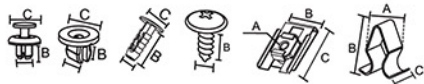

LEGENDA
A: PINO/ROSCA
B: CORPO/LARGURA
C: CABEÇA/COMPRIENTO

⊗ Phil ⊙ Allen ⊕ Torx

Linha LEVE

KIA

KIA

KP172
Kit do Parabarro
> Carens (08/19) > Cerato (08/19)
> Mohave (08/19) > Opirus (02/08)
> Optima (11/19) > Picanto (07/19)
> Sorento (02/19) > Soul (10/19)
> Sportage (03/19)

25,50

KIT (10 pcs PF17 + 10 pcs P180)

KP281
Kit da Lanterna - Parachoque
> Cadenza (11/19) > Carens (06/11)
> Cerato (08/19) > Mohave (08/16)
> Optima (11/19) > Picanto (07/19)
> Sorento (02/19) > Sportage (05/19)
> Soul (10/19)

11,60

KIT (10 pcs PF28 + 10 pcs P333)

KP282
Kit do Parabarro
> Carens (06/11) > Cerato (08/19)
> Mohave (08/19) > Optima (11/19)
> Opirus (05/09) > Picanto (07/19)
> Sorento (09/19) > Soul (10/19)
> Sportage (04/19)

31,50

KIT (10 pcs PF28 + 10 pcs P180)

KP283
Kit do Parabarro
> Carens (06/11) > Cerato (08/19)
> Mohave (08/19) > Opirus (05/09)
> Optima (11/19) > Sorento (02/19)
> Soul (10/19) > Sportage (03/19)

25,70

KIT (10 pcs PF28 + 10 pcs P70)

KIA

NP16
Grampo do Parabarro
> Carens (06/11) > Carnival (00/15)
> Cerato (08/19) > Mohave (08/19)
> Optima (11/19) > Opirus (05/09)
> Picanto (07/19) > Rio (15/19)
> Sorento (02/19) > Soul (10/19)
> Sportage (03/19)

10,00

10 pcs

A B C Cód. Orig.: 865902000
8 11 18

NP59
Grampo da Grelha da Churrasqueira - Moldura Lateral Externa
> Cerato (08/19) > Optima (11/19)
> Sorento (02/19) > Sportage (03/19)

14,90

10 pcs

A B C Cód. Orig.: 861552H100
6,8 12,5 14,9

NP70
Bucha do Forro da Porta - Parachoque
> Carens (06/11) > Carnival (00/15)
> Cerato (08/19) > Mohave (08/19)
> Optima (11/19) > Opirus (05/09)
> Picanto (07/19) > Rio (15/19)
> Sorento (02/19) > Soul (10/19)
> Sportage (03/19)

13,40

10 pcs

A B C Cód. Orig.: 1491005000 (adapt)
5,4 10,4 7,3 11,6

NP87
Grampo do Spoiler Lateral da Porta
> Carnival (00/15) > Sorento (09/19)
> Soul (10/19) > Sportage (04/19)

26,60

10 pcs

A B C Cód. Orig.: 8775927000
7,5 12,4 16 16,9 24,7

KIA

NP88
Grampo do Spoiler Lateral da Porta
> Sorento (09/19)

26,60

10 pcs

A B C Cód. Orig.: 8775831000
5,4 10,4 7,3 11,6

NP97
Grampo da Moldura do Paralamas Frisos Laterais - Molduras Externas Branco C/ Anel
> Carens (06/11) > Carnival (09/12)
> Cerato (08/19) > Mohave (08/16)
> Optima (11/19) > Sorento (09/16)
> Soul (10/18) > Sportage (05/18)

7,00

10 pcs

A B C Cód. Orig.: 877562E000
9,1 2 10,4 15,9 10,2

NP126
Grampo da Forração Lateral da Porta Malas, Molduras e Colunas Internas Forro da Porta
> Carens (06/11) > Carnival (00/15)
> Cerato (08/18) > Mohave (08/18)
> Optima (11/18) > Opirus (05/09)
> Picanto (05/19) > Rio (15/19)
> Sorento (02/18) > Soul (10/18)
> Sportage (03/18)

6,00

10 pcs

A B C Cód. Orig.: 8231538000 / 0K34A68401 (adapt)
9,5 10,3 13