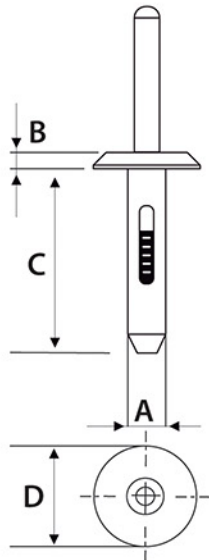

REBITE POP PLÁSTICO

NR001	10 pçs	24,30
A	6,00 mm	
B	2,50 mm	
C	29,00 mm	
D	16,80 mm	

NR002	10 pçs	24,30
A	6,00 mm	
B	2,50 mm	
C	29,00 mm	
D	13,00 mm	

NR003	10 pçs	24,30
A	6,50 mm	
B	2,50 mm	
C	21,00 mm	
D	17,80 mm	

NR004	10 pçs	24,30
A	6,80 mm	
B	2,50 mm	
C	25,00 mm	
D	18,00 mm	

NR005	10 pçs	24,30
A	5,80 mm	
B	2,50 mm	
C	21,50 mm	
D	20,00 mm	

NR006	10 pçs	24,30
A	5,00 mm	
B	2,50 mm	
C	19,00 mm	
D	9,00 mm	

NR007	10 pçs	24,30
A	4,80 mm	
B	1,80 mm	
C	17,00 mm	
D	8,80 mm	

NR008	10 pçs	24,30
A	4,80 mm	
B	2,00 mm	
C	20,00 mm	
D	12,30 mm	

NR009	10 pçs	24,30
A	4,00 mm	
B	2,50 mm	
C	19,00 mm	
D	15,50 mm	

NR010	10 pçs	24,30
A	4,00 mm	
B	2,50 mm	
C	26,00 mm	
D	15,50 mm	

NR011	10 pçs	24,30
A	5,00 mm	
B	2,00 mm	
C	25,50 mm	
D	12,30 mm	

LEGENDA

FIAT

NP37C

Cód. Orig.: 7677865

A	B	C
8	14	20

MONTADORA
CÓDIGO PEÇA

DESCRIÇÃO

APLICAÇÃO

CÓDIGO ORIGINAL DA
MONTADORA

MEDIDAS DA PEÇA

MEDIDAS

GRAMPO

BUCHA

GRAMPO COM PINO

PARAFUSO

GRAMPO METÁLICO

PORCA RÁPIDA

CABEÇAS