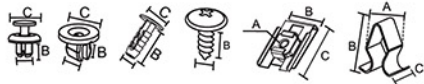

LEGENDA
A: PINO/ROSCA
B: CORPO/LARGURA
C: CABEÇA/COMPRIMENTO
Phil Allen Torx

Linha LEVE

VOLKSWAGEN

VOLKSWAGEN

NP57
Bucha do Descansa Braço da Porta (BRANCO)
> Gol (85/97) > Parati (84/95)
> Saveiro (85/97) > Santana (84/06)
> Voyage (84/95)

10 pcs **3,90**

A B C Cód. Orig.: 803867199
10,8 X 5,5 8,5 14 X 15

NP57V
Bucha do Descansa Braço da Porta (VERMELHO)
> Gol (85/97) > Parati (84/95)
> Saveiro (85/97) > Santana (84/06)
> Voyage (84/95)

10 pcs **4,70**

A B C Cód. Orig.: 803867199
10,8 X 5,5 8,5 14 X 15

NP58C
Manopla do Banco - Cinza
> Gol (94/02) > Parati (96/02)
> Saveiro (94/02) > Kombi T2 (97/14)

10 pcs **24,30**

Cód. Orig.: 377881269

NP58G
Manopla do Banco - Grafite
> Gol (94/02) > Parati (96/02)
> Saveiro (94/02) > Kombi T2 (97/14)

10 pcs **24,30**

Cód. Orig.: 377881269

VOLKSWAGEN

NP58P
Manopla do Banco - Preto
> Gol (94/02) > Parati (96/02)
> Saveiro (94/02) > Kombi T2 (97/14)

10 pcs **24,30**

Cód. Orig.: 377881269

NP62CD
Capa do Banco Vazada - Cinza LD Direito
> Gol (94/02) > Kombi T2 (97/05)
> Parati (96/02) > Saveiro (95/02)
> Logus (92/96) > Pointer (92/96)
> Santana (84/06)

10 pcs **16,90**

Cód. Orig.: 377881293

NP62CE
Capa do Banco Vazada - Cinza LE Esquerdo
> Gol (94/02) > Kombi T2 (97/05)
> Parati (96/02) > Saveiro (95/02)
> Logus (92/96) > Pointer (92/96)
> Santana (84/06)

10 pcs **16,90**

Cód. Orig.: 377881293

NP62PD
Capa do Banco Vazada - Preto LD Direito
> Gol (94/02) > Kombi T2 (97/05)
> Parati (96/02) > Saveiro (95/02)
> Logus (92/96) > Pointer (92/96)
> Santana (84/06)

10 pcs **16,90**

Cód. Orig.: 377881293

VOLKSWAGEN

NP62PE
Capa do Banco Vazada - Preto LE Esquerdo
> Gol (94/02) > Kombi T2 (97/05)
> Parati (96/02) > Saveiro (95/02)
> Logus (92/96) > Pointer (92/96)
> Santana (84/06)

10 pcs **16,90**

Cód. Orig.: 377881293

NP63CD
Capa do Banco Fechada - Cinza LD Direito
> Gol (94/02) > Kombi T2 (97/05)
> Parati (96/02) > Saveiro (95/02)
> Logus (92/96) > Pointer (92/96)
> Santana (84/06)

10 pcs **16,90**

Cód. Orig.: 377881294

NP63CE
Capa do Banco Fechada - Cinza LE Esquerdo
> Gol (94/02) > Kombi T2 (97/05)
> Parati (96/02) > Saveiro (95/02)
> Logus (92/96) > Pointer (92/96)
> Santana (84/06)

10 pcs **16,90**

Cód. Orig.: 377881294

NP63PD
Capa do Banco Fechada - Preto LD Direito
> Gol (94/02) > Kombi T2 (97/05)
> Parati (96/02) > Saveiro (95/02)
> Logus (92/96) > Pointer (92/96)
> Santana (84/06)

10 pcs **16,90**

Cód. Orig.: 377881294

VOLKSWAGEN

NP63PE
Capa do Banco Fechada - Preto LE Esquerdo
> Gol (94/02) > Kombi T2 (97/05)
> Parati (96/02) > Saveiro (95/02)
> Logus (92/96) > Pointer (92/96)
> Santana (84/06)

10 pcs **16,90**

Cód. Orig.: 377881294

NP73
Grampo da Manta do Capô
> Gol (94/14) > Parati (96/13)
> Saveiro (94/10) > Santana (84/06)

10 pcs **5,10**

A B C Cód. Orig.: ZBA863973
7 13,2 20