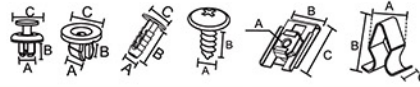

5,5 14,5 12,8

LEGENDA
A: PINO/ROSCA
B: CORPO/LARGURA
C: CABEÇA/COMPRIMENTO
⊗ Phil ⊙ Allen ⊕ Torx

SUZUKI TOYOTA

SUZUKI

 <p>NP147 ★ NOVA APLICAÇÃO Grampo do Forro da Porta Swift (03/19)</p> <p>10 pçs 14,50</p> <p>A B C Cód. Orig.: 940910312 8,4x8,8 15,3 11</p>	 <p>NP165 Grampo do Paracheque Vitara (98/19)</p> <p>10 pçs 15,20</p> <p>A B C Cód. Orig.: 09409063145PK 6,8 8,5 11,8</p>	 <p>NP171 Grampo do Paracheque (Adaptação) Gran Vitara (03/16) Jimmy (02/16) Swift (92/02) SX4 (06/19) Vitara (98/19)</p> <p>10 pçs 21,70</p> <p>A B C Cód. Orig.: Adapt 9 21,1 20</p>	 <p>NP183 Grampo do Parabarro - Paracheque Grand Vitara (03/16) Swift (92/02)</p> <p>10 pçs 19,00</p> <p>A B C Cód. Orig.: 940907332 6,8 9,8 20</p>
---------------------------------------------------------------------------------------------------------------------------------------------------------------------------------------------------------------------------------------------------------	--------------------------------------------------------------------------------------------------------------------------------------------------------------------------------------------------------------------------------------	-----------------------------------------------------------------------------------------------------------------------------------------------------------------------------------------------------------------------------------------------------------------------------------------------------------	------------------------------------------------------------------------------------------------------------------------------------------------------------------------------------------------------------------------------------------------------------------