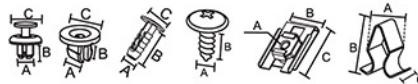

FIAT FORD

FIAT NF41 Parafuso da Lanterna ▶ Palio (12/18) ▶ Punto (08/16) 10 pçs 13,70 M6 20 P60 Cód. Orig.: 46848549	NF42 Parafuso do Farol e Lanterna Acabamento Interno - Molduras ▶ Doblo (10/16) ▶ Elba (85/96) ▶ Fiorino (85/04) ▶ Mobi (17/18) ▶ Palio (96/02) ▶ Siena (96/02) ▶ Strada (98/02) ▶ Tempra (92/99) ▶ Tipo (93/97) ▶ Uno (85/04) 10 pçs 13,70 M6 20 P60 Cód. Orig.: 13382014	NF43 Parafuso do Paracheque - Moldura do Paralama ▶ Doblo (10/19) ▶ Fiorino (11/19) ▶ Palio (12/19) ▶ Siena (04/19) ▶ Strada (04/19) ▶ Uno (11/16) 10 pçs 9,50 M5 20 8 Cód. Orig.: 0011941401	NF44 Parafuso do Farol ▶ Fiorino (04/13) ▶ Uno (85/13) 10 pçs 12,00 M6 18 16 Cód. Orig.: 10902324

FIAT NF45 Parafuso do Farol ▶ Argo (17/20) ▶ Cronos (17/20) ▶ Fiorino (11/18) ▶ Linea (09/16) ▶ Mobi (17/18) ▶ Palio (08/18) ▶ Siena (08/16) ▶ Strada (08/18) ▶ Toro (17/18) ▶ Uno (11/18) 10 pçs 23,60 M6 20 10 Cód. Orig.: 4652855	NF46 Parafuso do Farol - Paracheque ▶ Bravo (11/16) ▶ Stilo (03/11) 10 pçs 21,80 M6 25 10 Cód. Orig.: 10902624	NR001 Rebite Pop Plástico do Spoiler Lateral Paracheque Traseiro ▶ Freemont (12/18) 10 pçs 24,30 6 29 16,8 Cód. Orig.: K06500911	NT05 Grampo Metálico do Painel de Instr. Console Central - Paracheque ▶ Doblo (02/16) ▶ Grand Siena (12/16) ▶ Idea (06/16) ▶ Linea (09/18) ▶ Marea (99/07) ▶ Mobi (17/18) ▶ Novo Uno (11/18) ▶ Palio (96/18) ▶ Siena (96/16) ▶ Strada (96/18) 10 pçs 6,60 M6 18 16 Cód. Orig.: 82485549

FIAT NT06 Grampo Metálico do Painel de Instr. Console Central - Paracheque Molduras Externas - Frisos Laterais ▶ Argo (17/18) ▶ Cronos (18/19) ▶ Doblo (02/16) ▶ Grand Siena (12/18) ▶ Idea (06/16) ▶ Linea (09/18) ▶ Novo Uno (11/18) ▶ Palio (96/18) ▶ Stilo (03/11) ▶ Strada (04/18) ▶ Siena (04/16) ▶ Strada (04/18) 10 pçs 15,20 M6 11,4 9 Cód. Orig.: 46790807	NT12 Porca Rápida do Painel de Instrumentos - Console Central ▶ S00 (10/18) ▶ Argo (17/18) ▶ Brava (00/03) ▶ Bravo (11/18) ▶ Doblo (02/16) ▶ Idea (06/16) ▶ Linea (09/18) ▶ Marea (99/07) ▶ Mobi (17/18) ▶ Palio (96/18) ▶ Punto (08/18) ▶ Stilo (03/11) ▶ Strada (96/18) 10 pçs 21,10 4,8 11,4 17 Cód. Orig.: 60588997	NT14 Porca Rápida da Porta - Painel de Instrumentos - Console Central ▶ Brava (00/03) ▶ Marea (99/07) ▶ Tempra (92/99) ▶ Tipo (93/97) 10 pçs 34,00 M6 16,2 25 Cód. Orig.: 7731367	NT15 Porca Rápida da Porta - Painel de Instr Console Central - Paracheque - Farol ▶ S00 (10/18) ▶ Brava (00/03) ▶ Doblo (02/16) ▶ Fiorino (11/18) ▶ Linea (09/18) ▶ Marea (99/07) ▶ Mobi (17/18) ▶ Novo Uno (11/18) ▶ Palio (06/18) ▶ Punto (10/18) ▶ Siena (04/16) ▶ Stilo (03/11) ▶ Strada (04/18) ▶ Tempra 5W (92/99) ▶ Tipo (93/97) 10 pçs 33,20 M6 16,2 18,5 Cód. Orig.: 7740882