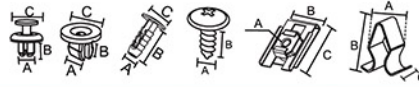

LEGENDA
A: PINO/ROSCA
B: CORPO/LARGURA
C: CABEÇA/COMPRIMENTO
⊗ Phil ⊙ Allen ⊕ Torx

VOLKSWAGEN

VOLKSWAGEN

NP11B Grampo da Forração Interna - Porta (Adaptação) Branco ► Kombi (90/00) 10 pçs 3,10 Cód. Orig.: Adapt	NP12 Grampo do Trilho do Banco (Antigo) ► Gol (86/96) ► Parati (86/95) ► Saveiro (86/96) ► Santana (86/91) ► Voyage (86/95) 10 pçs 6,00 Cód. Orig.: 371881203	NP13CD Moldura da Maçaneta Interna Moderna - Cinza ► Gol (87/94) ► Santana (85/97) ► Saveiro (87/94) ► Parati (87/94) ► Voyage (87/94) 10 pçs 11,30 Cód. Orig.: ZBC8372488 Lado Direito	NP13CE Moldura da Maçaneta Interna Moderna - Cinza ► Gol (87/94) ► Santana (85/97) ► Saveiro (87/94) ► Parati (87/94) ► Voyage (87/94) 10 pçs 11,30 Cód. Orig.: ZBC8372488 Lado Esquerdo

VOLKSWAGEN

NP13GD Moldura da Maçaneta Interna Moderno - Grafite ► Gol (87/94) ► Santana (85/97) ► Saveiro (87/94) ► Parati (87/94) ► Voyage (87/94) 10 pçs 11,30 Cód. Orig.: ZBC8372488 Lado Direito	NP13GE Moldura da Maçaneta Interna - Moderno - Grafite ► Gol (87/94) ► Santana (85/97) ► Saveiro (87/94) ► Parati (87/94) ► Voyage (87/94) 10 pçs 11,30 Cód. Orig.: ZBC8372488 Lado Esquerdo	NP13PD Moldura da Maçaneta Interna Moderno - Preto ► Gol (87/94) ► Santana (85/97) ► Saveiro (87/94) ► Parati (87/94) ► Voyage (87/94) 10 pçs 11,30 Cód. Orig.: ZBC8372488 Lado Direito	NP13PE Moldura da Maçaneta Interna Moderno - Preto ► Gol (87/94) ► Santana (85/97) ► Saveiro (87/94) ► Parati (87/94) ► Voyage (87/94) 10 pçs 11,30 Cód. Orig.: ZBC8372488 Lado Esquerdo

VOLKSWAGEN

NP14CD Moldura da Maçaneta Interna Antigo - Cinza ► Gol (82/87) ► Santana (84/85) ► Saveiro (85/87) ► Parati (85/87) ► Voyage (85/87) 10 pçs 11,30 Cód. Orig.: ZBC837248 Lado Direito	NP14CE Moldura da Maçaneta Interna Antigo - Cinza ► Gol (82/87) ► Santana (84/85) ► Saveiro (85/87) ► Parati (85/87) ► Voyage (85/87) 10 pçs 11,30 Cód. Orig.: ZBC837248 Lado Esquerdo	NP14PD Moldura da Maçaneta Interna Antigo - Preto ► Gol (82/87) ► Santana (84/85) ► Saveiro (85/87) ► Parati (85/87) ► Voyage (85/87) 10 pçs 11,30 Cód. Orig.: ZBC837248 Lado Direito	NP14PE Moldura da Maçaneta Interna Antigo - Preto ► Gol (82/87) ► Santana (84/85) ► Saveiro (85/87) ► Parati (85/87) ► Voyage (85/87) 10 pçs 11,30 Cód. Orig.: ZBC837248 Lado Esquerdo

VOLKSWAGEN

NP15CD Moldura da Maçaneta Interna - Cinza ► Santana (98/06) 10 pçs 15,60 Cód. Orig.: 3278372471 Lado Direito	NP15CE Moldura da Maçaneta Interna - Cinza ► Santana (98/06) 10 pçs 15,60 Cód. Orig.: 3278372471 Lado Esquerdo	NP15GD Moldura da Maçaneta Interna Grafite ► Santana (98/06) 10 pçs 15,60 Cód. Orig.: 3278372471 Lado Direito	NP15GE Moldura da Maçaneta Interna Grafite ► Santana (98/06) 10 pçs 15,60 Cód. Orig.: 3278372471 Lado Esquerdo

VOLKSWAGEN