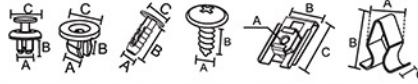

LEGENDA
A: PINO/ROSCA
B: CORPO/LARGURA
C: CABEÇA/COMPRIENTO
⊕ Phil ⊕ Allen ⊕ Torx

CHEVROLET

CHEVROLET

NP158 10 pçs **14,90**
Grampo da Fechadura do Porta-malas
► Blazer (94 /04) ► S10 (95 /11)
► Silverado (97 /02)
Cód. Orig.: 15545178
A B C

NP161 10 pçs **6,70**
Grampo da Manta do Capô
► Astra (96 /11) ► Calibra (94 /95)
► Corsa (94 /18) ► Monza (91 /96)
► Omega (93 /98) ► Vectra (97 /10)
Cód. Orig.: 90355604
A B C

NP166 10 pçs **6,70**
Bucha do Paracheque - Moldura do Paralamas e Externas - Frisos Laterais
► Agile (10 /14) ► Astra (99 /02)
► Calibra (94 /95) ► Celta (01 /12)
► Corsa (94 /12) ► Kadett (96 /98)
► Montana (04 /10) ► Omega (93 /18)
► Prisma (07 /12) ► Silverado (97 /03)
► Trailblazer (13 /18) ► Vectra (97 /05)
Cód. Orig.: 90458936 / 90482706
A B C

NP171 10 pçs **21,70**
Grampo do Parabarro - Paracheque
► Omega (09 /11) ► Sail (10 /19)
Cód. Orig.: 91326327 / 11519444 (adapt)
A B C

CHEVROLET

NP178 10 pçs **19,30**
Grampo do Parabarro
► Sail (10 /19)
Cód. Orig.: 94530438 (adapt)
A B C

NP182 10 pçs **15,10**
Grampo da Borracha da Porta
► Astra (01 /11) ► Corsa (02 /12)
► Vectra GT (06 /11)
Cód. Orig.: 90579619
A B C

NP183 10 pçs **19,00**
Grampo do Paracheque
► Tracker (01 /09)
Cód. Orig.: 30020637
A B C

NP209 10 pçs **9,80**
Bucha do Forro da Porta - Alto-Falantes
► Astra (99 /11) ► Calibra (94 /95)
► Camaro (10 /18) ► Captiva (08 /18)
► Celta (01 /18) ► Cobalt (12 /18)
► Corsa (94 /18) ► Cruze (11 /18)
► Kadett (90 /18) ► Montana (04 /18)
► Omega (93 /18) ► Prisma (07 /12)
► Vectra (97 /12) ► Zafira (01 /11)
Cód. Orig.: 94515248 / 90230846
A B C

CHEVROLET

NP210 10 pçs **21,50**
Grampo da Moldura do Paralamas Frisos Laterais - Molduras Externas
► Captiva (08 /18) ► Cruze (11 /18)
Cód. Orig.: 94530742
A B C

NP214 10 pçs **38,30**
Grampo da Vareta do Capô
► Corsa (02 /12) ► Meriva (04 /18)
► Montana (04 /18) ► Tigra (98 /00)
Cód. Orig.: 91143134
A B C

NP215C 10 pçs **13,30**
Grampo do Teto
► S10 (95 /11)
Cód. Orig.: 93368073 / 15960142
A B C

NP226 10 pçs **5,50**
Bucha do Paracheque
► Agile (10 /18) ► Montana (11 /18)
Cód. Orig.: 94441539
A B C

CHEVROLET

NP227 10 pçs **23,30**
Grampo da Borracha do Capô
► Chevette (84 /94) ► Corsa (94 /14)
► Diplomata (91 /92) ► Kadett (92 /98)
Cód. Orig.: 94849113
A B C

NP228 10 pçs **15,20**
Grampo da Grelha do Churrasqueira
► Blazer (94 /04) ► S10 (96 /10)
Cód. Orig.: 93230940
A B C

NP234 10 pçs **23,10**
Grampo do Parabarro - Paracheque
► Camaro (10 /18) ► Cobalt (12 /18)
► Cruze (11 /18) ► Equinox (18 /19)
► Malibu (10 /14) ► Onix (13 /18)
► Prisma (13 /18) ► S10 (12 /18)
► Silverado (97 /06) ► Sonic (12 /14)
► Spin (13 /18) ► Tracker (14 /18)
► Trailblazer (13 /18)
Cód. Orig.: 11589292
A B C

CHEVROLET

NP236 10 pçs **16,90**
Grampo da Grelha do Churrasqueira Paracheque
► Camaro (10 /18) ► Captiva (11 /18)
► Malibu (10 /14) ► Omega (11 /13)
► Sonic (12 /14)
Cód. Orig.: 11589291
A B C

NP237 10 pçs **3,50**
Grampo do Paracheque
► Agile (10 /14) ► Astra (99 /11)
► Corsa Novo (02 /12) ► Montana (04 /10)
► Meriva (02 /12) ► Vectra (97 /11)
► Zafira (01 /11)
Cód. Orig.: 90508809 / 90414659
A B C