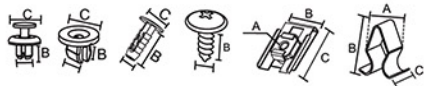

LEGENDA
A: PINO/ROSCA
B: CORPO/LARGURA
C: CABEÇA/COMPRIMENTO
Phil Allen Torx

MAZDA

NP315 ★ NOVA APLICAÇÃO <i>Grampo da Forração da Porta-Malas Tampa do Porta-Malas e Forração Interna</i> > Mazda CX5 (13/19) 10 pçs 23,50 Cód. Orig.: KD4568865 (Adapt)	NP352 ★ NOVA APLICAÇÃO <i>Grampo Forração do Porta-Malas Parabarro</i> > Mazda 3 (16/19) > Mazda CX5 (13/19) 10 pçs 34,80 Cód. Orig.: GJ216885B02 (adapt) / S46768AC3 (adapt)	NP353 ★ NOVA APLICAÇÃO <i>Grampo da Grelha da Churrasqueira</i> > Mazda 3 (16/19) > Mazda CX5 (13/19) > BT-50 (15/19) 10 pçs 24,30 Cód. Orig.: BGV456145 (Adapt)	NP448 ★ NOVA APLICAÇÃO <i>Grampo de Descanso da Vareta do Capô</i> > Mazda 3 (16/19) > Mazda CX5 (13/19) 10 pçs 27,70 Cód. Orig.: L20656652A

MAZDA

NP479 ★ LANÇAMENTO <i>Grampo Coluna Lateral do Porta-Malas - Painel de Instrumentos e Console Central</i> > Mazda CX5 (13/19)clip 10 pçs 17,60 Cód. Orig.: L88264345 / S47P64345	NP489 ★ LANÇAMENTO <i>Grampo das Colunas Internas - Forro da Porta - Moldura do Paralamas e Tampa do Porta-Malas</i> > Mazda CX5 (13/19) 10 pçs 15,10 Cód. Orig.: K88A51W24A	NF01 ★ NOVA APLICAÇÃO <i>Parafuso do Parachoque</i> > BT-50 (15/19) 10 pçs 15,10 Cód. Orig.: 907960612	KP011 <i>Kit do Farol - Sistema de Escape Sistema Elétrico - Forração Interna Painel de Instrumentos - Console Central</i> > Toda Linha Mercedes Benz (Todas séries) 10 pçs 46,20 KIT (10 pçs PF01 + 10 pçs T14)

MERCEDES

KP022 <i>Kit do Sistema de Refrigeração Paralamas</i> > Classe A (97/19) > C180 (07/19) > C200 (14/19) 10 pçs 9,70 KIT (10 pçs PF02 + 10 pçs T02)	KP042 <i>Kit dos Acabamentos Laterais Paralamas - Paralamas</i> > Classe A (97/19) > C180 (07/19) > C200 (14/19) 10 pçs 8,10 KIT (10 pçs PF04 + 10 pçs T03)	NP46 <i>Grampo do Reservatório de Combustível - Molduras Internas e Externas - Colunas - Frisos Laterais</i> > C200 (00/19) > C230 (98/16) > C280 (00/09) > S65 (07/12) > S450 (08/11) > S600 Sedan (07/12) 10 pçs 1,70 Cód. Orig.: A000992992 / A0019901692	NP46B <i>Grampo das Molduras Internas Colunas Branco</i> > C200 (00/19) > C230 (98/16) > C280 (00/09) > S65 (07/12) > S450 (08/11) > S600 Sedan (07/12) 10 pçs 2,50 Cód. Orig.: A000992992 / A0019901692 (adapt)

MERCEDES

NP94 <i>Grampo do Forro da Porta</i> > Classe A (98/05) 10 pçs 2,30 Cód. Orig.: A6887277046 / A6927277046 / A6887277046	NP239 <i>Grampo do Parabarro</i> > Toda Linha Mercedes Benz (Todas séries) 10 pçs 10,00 Cód. Orig.: A0009905492	NP340 <i>Grampo do Parabarro</i> > C350 (05/15) > C63 (10/14) > C63 (10/19) > C230 (98/16) > C280 (00/09) > C320 (96/10) > C55 (05/15) > E320 (97/10) 10 pçs 31,30 Cód. Orig.: A124990492	NF01 <i>Parafuso Rápido do Sistema de Escape e Elétrico - Forração Int. - Painel de Instr. - Console Central - Farol</i> > C350 (05/15) > C63 (10/14) > C63 (10/19) > C230 (98/16) > C280 (00/09) > C320 (96/10) > C55 (05/15) > E320 (97/10) > GL350 (13/19) > GL400 (13/19) > GL450 (13/19) > GL500 (13/19) > GL63 AMG (13/19) 10 pçs 15,10 Cód. Orig.: A0019904201