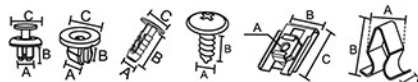

10 pcs **19,20**

Cód. Orig.: 1H5863849

NP171
 Grampo do Suporte do Amortecedor
 > Gol (13/18) > Jetta (05/18)
 > Passat (06/18) > Tiguan (09/18)

10 pcs **21,70**

A B C Cód. Orig.: 8E0825267
 9 21,1 20

LEGENDA
A: PINO/ROSCA
B: CORPO/LARGURA
C: CABEÇA/COMPRIMENTO
⊗ Phil ⊙ Allen ⊕ Torx