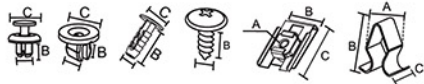

LEGENDA
A: PINO/ROSCA
B: CORPO/LARGURA
C: CABEÇA/COMPRIMENTO
Phil Allen Torx

Linha LEVE

FIAT

FIAT

NP368
Grampo da Borracha da Porta
AMARELO
> Argo (17/18) > Cronos (18/19)
> Toro (16/18)

10 pcs **7,70**

A B C Cód. Orig.: Adapt
68x48 105 168x52

NP369
Grampo da Borracha da Porta
AMARELO
> Argo (17/18) > Cronos (18/19)
> Toro (16/18)

10 pcs **9,80**

A B C Cód. Orig.: Adapt
68x48 105 168x52

NP370
Grampo da Borracha da Porta - Azul
> Argo (17/18) > Cronos (18/19)
> Toro (16/18)

10 pcs **9,80**

A B C Cód. Orig.: Adapt
68x48 105 168x52

NP371
Grampo da Borracha da Porta - ROSA
> Argo (17/18) > Cronos (18/19)
> Toro (16/18)

10 pcs **9,80**

A B C Cód. Orig.: Adapt
68x48 105 168x52

FIAT

NP378 10 pcs **23,20**
Grampo da Moldura do Paralamo e
Externas - Frisos Laterais (C/ Anel)
> Argo (17/18) > Cronos (18/19)
> Toro (16/18)

A B C Cód. Orig.: 51891918
9 21,1 20

NP386 10 pcs **8,50**
Grampo da Fechadura da Porta
> Elba (85/96) > Fiorino (85/13)
> Premio (85/96) > Tempra (92/99)
> Uno (85/13)

Cód. Orig.: 50003191

FIAT

NP387 10 pcs **8,50**
Grampo da Fechadura da Porta
> Elba (85/96) > Fiorino (85/13)
> Premio (85/96) > Uno (85/13)

Cód. Orig.: 4389939

NP395 10 pcs **28,20**
Grampo do Parabarro
> Freemont (12/18)

A B C Cód. Orig.: K06504521
8,1 25,4 16,2

NP413 10 pcs **3,50**
Grampo das Colunas - Molduras e
Soleira Interna - Forro de Porta
Parachoque
> Argo (17/20) > Bravo (11/18)
> Cronos (18/20) > Mobi (17/20)
> Palio (12/18)

A B C Cód. Orig.: 46835626 / 71770476 / 46829200
9,8x6,5 15,1 12,5

NP414A 10 pcs **4,20**
Bucha do Parabarro
> Cronos (18/19) > Elba (85/96)
> Fiorino (85/13) > Palio (12/18)
> Premio (85/96) > Tempra (92/99)
> Tipo (93/97) > Uno (85/04)

A B C Cód. Orig.: 14115781 / 14115788
7,9x6,1 8 5,5

FIAT

NP419 10 pcs **24,10**
Grampo da Forração Interna - Spoiler
Lateral - Moldura do Paralamo
> Argo (17/20) > Bravo (11/16)
> Cronos (18/20) > Mobi (17/20)
> Punto (08/18) > Toro (17/20)

A B C Cód. Orig.: 46829200 / 46786189
10 15,2 15

NP441 10 pcs **3,20**
Grampo do Descaço da Vareta do
capô
> Elba (84/96) > Fiorino (84/13)
> Tempra (92/99) > Uno (85/13)

Cód. Orig.: 14501087

NP444 10 pcs **38,30**
Grampo e Bucha do Forro de Porta
Colunas Internas
> Cronos (18/19) > Toro (17/18)

A B C Cód. Orig.: 51987227 / 52034852
9,8x7,7 15,4 22,3

NP452 ★ LANÇAMENTO 10 pcs **6,30**
Bucha do Forro da Porta
Parachoque Traseiro
> 147 (76/86) > 500 (10/19) > Uno (88/92)

A B C Cód. Orig.: 14203081 / 14203080 /
14203080 / 14203587
10,4x10,8 20 14,9

FIAT

NP456 ★ LANÇAMENTO 10 pcs **1,80**
Bucha do Alto-Falante
> Idela (96/18) > Novo Uno (11/18)
> Palio (96/18) > Punto (08/18)
> Strada (90/18)

A B C Cód. Orig.: 46436392 / 82491046 (Adapt)
7,6x4,2 8,7 12,1

NP457 ★ LANÇAMENTO 10 pcs **21,70**
Grampo da Fechadura da Porta
> Doblo (02/18)

Cód. Orig.: 71738663