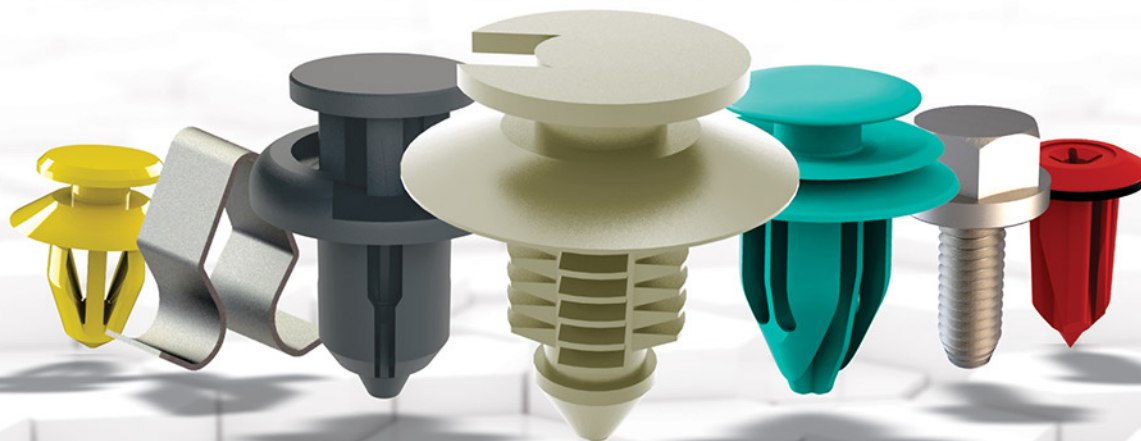

Visite nosso site e faça o download
gratuitamente do nosso
CATÁLOGO ELETRÔNICO
com mais de 10.000 Itens e
Atualização On-Line

Estamos selecionando
REPRESENTANTES
para todo o Brasil, com experiência
no ramo e firma constituída.

R&B
Ryb Propaganda
(19) 3834-4471 / (11) 99231-0306

Nova
PERFIL
DISTRIBUIDORA LTDA

(11) 3299-5050

(11) 95435-2930 (Tim) (11) 97398-2292 (Vivo)
(11) 94641-9167 (Oi) (11) 99132-0508 (Claro)

Rua Maria do Carmo, 185 - Vila Alpina
CEP: 03206-010 - São Paulo - SP

e-mail: vendas@novaperfil.com.br
site: www.novaperfil.com.br

TODAS AS IMAGENS DESTES CATÁLOGO SÃO MERAMENTE ILUSTRATIVAS.