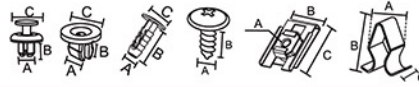

LEGENDA
A: PINO/ROSCA
B: CORPO/LARGURA
C: CABEÇA/COMPIMENTO
⊕ Phil ⊕ Allen ⊕ Torx

FORD HONDA

FORD

NP324 Buchas do Farol - Grelha da Churrasqueira - Parachoque ► Edge (08/18) ► Fiesta (02/14) ► New Fiesta (12/19) 10 pçs 5,40 A B C Cód. Orig.: W7024385300 9,2x5,9 11,7 19,7	NP326 Grampo do Parabarro ► New Fiesta (MEXICANO) (09/12) 10 pçs 17,20 A B C Cód. Orig.: S1782438 7,8 9 19,8	NP336 Grampo do Spoiler Lateral ► Focus (13/19) 10 pçs 31,30 A B C Cód. Orig.: W7902255900 10,1x12 12,8 15,9x21	NP337 Grampo do Parachoque ► Fusion (13/18) 10 pçs 31,30 A B C Cód. Orig.: W7165105300 6,7 11,7 16,5

FORD

NP357 Grampo do Spoiler Lateral ► Ecosport (13/20) ► Fusion (13/19) 10 pçs 38,30 Cód. Orig.: W7165035300 / 6G1Z5410182A A B C Cód. Orig.: Sem Numero 6,6x4,8 10,5 14,8x5,2	NP368 Grampo da Borracha da Porta VERDE ► Ecosport (13/20) ► New Fiesta (09/20) ► Novo Ka (14/20) 10 pçs 7,70 A B C Cód. Orig.: Sem Numero 6,6x4,8 10,5 14,8x5,2	NP369 Grampo da Borracha da Porta AMARELO ► Ecosport (13/20) ► New Fiesta (09/20) ► Novo Ka (14/20) 10 pçs 9,80 A B C Cód. Orig.: Sem Numero 6,6x4,8 10,5 14,8x5,2	NP370 Grampo da Borracha da Porta - Azul ► Ecosport (13/20) ► New Fiesta (09/20) ► Novo Ka (14/20) 10 pçs 9,80 A B C Cód. Orig.: Sem Numero 6,6x4,8 10,5 14,8x5,2

FORD

NP371 Grampo da Borracha da Porta - Azul ► Ecosport (13/20) ► New Fiesta (09/20) ► Novo Ka (14/20) 10 pçs 9,80 A B C Cód. Orig.: Sem Numero 6,6x4,8 10,5 14,8x5,2	NP382B Grampo da Forração Interna do Porta-malas - Branco ► Belina (88/92) ► Corcel (88/92) 10 pçs 3,50 A B C Cód. Orig.: 76UM6202354 4,6x6,3 12,4 32	NP382P Grampo da Forração Interna do Porta-malas - Preto ► Belina (88/92) ► Corcel (88/92) 10 pçs 3,50 A B C Cód. Orig.: 76UM6202354 4,6x6,3 12,4 32	NP385 Grampo do Forro da Porta - Antigo ► Escort (93/97) ► Royale (92/94) ► Verona (90/92) ► Versailles (91/94) 10 pçs 1,70 A B C Cód. Orig.: ZBA867299 9,6 13,5 13,5

FORD

NP396 Grampo do Spoiler Lateral - Apliques Externos ► Fusion (13/19) 10 pçs 37,60 A B C Cód. Orig.: W7165035300 13,3 X 7,8 0 14 X 20,2	NP439 Grampo da Lanterna ► Novo Ka (13/18) 10 pçs 29,20 A B C Cód. Orig.: W7135795300 7,6 X 10,6 11,6 15	NP442 Grampo da Moldura do Paralamas ► Ka (97/07) 10 pçs 5,00 A B C Cód. Orig.: W7043095300 6,7 14,5 33	NP450 ★ LANÇAMENTO Buchas da Vareta do Capô ► Courier (97/13) ► Ecosport (96/18) ► Escort (93/02) ► Fiesta (94/14) ► Focus (02/16) ► Fusion (06/12) ► Ka (97/12) ► Pampa (93/97) 10 pçs 16,50 Cód. Orig.: E8902705 / W7005105300

FORD