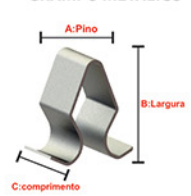

GRAMPO METÁLICO