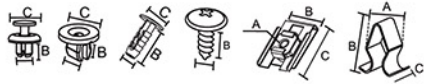

LEGENDA
A: PINO/ROSCA
B: CORPO/LARGURA
C: CABEÇA/COMPIMENTO
Phil Allen Torx

LINHA LEVE

VOLKSWAGEN

VOLKSWAGEN

NP426 10 pçs **2,50**
Grampo do Forro Interno - Proteção do Radiador
> Gol (94/14) > Parati (96/13)
> Santana (84/06) > Saveiro (94/14)
> Kombi (76/16)

A B C Cód. Orig.: 801867299 / ZBA567633A

NP432 10 pçs **20,00**
Grampo do Parabarro - Suporte do Paracheque
> Amarak (10/18) > Bora (01/11) > Fox (04/18)
> Gol (09/13) > Golf (00/18) > Jetta (05/14)
> New Beetle (00/10) > Fusca (13/18)
> Passat Variant (08/14) > Polo (02/15)
> Saveiro (10/13) > Spacefox (06/10)
> Terros (19/20) > Tiguan (09/18)
> Touareg (04/14) > Up! (14/18)
> Voyage (09/13)

A B C Cód. Orig.: N90757901

NP433 10 pçs **30,00**
Grampo do Friso da Tapa Traseira
> Saveiro (10/19)

A B C Cód. Orig.: 357853585A

NP434 10 pçs **27,10**
Bucha do Paracheque Traseiro
> Gol (13/18) > Jetta (08/18)
> Fusca (13/18) > Passat (06/18)
> Polo (19/20) > Tiguan (09/18)
> Touareg (11/14) > Up! (14/18)
> Virtus (19/20)

A B C Cód. Orig.: N10621301

VOLKSWAGEN

NP436 10 pçs **18,30**
Grampo da Forração Interna do Porta-malas
> Bora (01/11) > Eos (09/11)
> Gol (04/14) > Jetta (05/10)
> Fusca (13/18) > Passat (99/05)
> Polo (03/16) > Spacefox (06/10)
> Touareg (13/14)

A B C Cód. Orig.: 357867646

NP440 10 pçs **12,70**
Bucha da Vareta do Capô
> Fox (04/19) > Gol (94/19)
> Parati (96/12) > Saveiro (94/19)
> Santana (84/06) > Spacefox (06/19)
> Voyage (09/19)

A B C Cód. Orig.: 1H0823717

NP446 10 pçs **3,70** ★ LANÇAMENTO
Grampo da Vareta do Capô Moderno
> Cross Fox (04/20) > Fox (04/19)
> Gol (06/19) > Parati (06/12)
> Jetta Variant (08/14)
> Spacefox (06/19) > Voyage (09/19)

A B C Cód. Orig.: 3278233971

NP451 10 pçs **2,70** ★ LANÇAMENTO
Grampo do Parabarro
> Fox (94/19) > Parati (96/13)
> Saveiro (94/19) > Voyage (09/19)

A B C Cód. Orig.: 3058218951

VOLKSWAGEN

NP453 10 pçs **3,30** ★ LANÇAMENTO
Grampo da Vareta do Capô Antigo
> Gol (95/05) > Kombi (97/05)
> Parati (96/05) > Saveiro (96/05)
> Santana (84/06)

A B C Cód. Orig.: 3278233971

NP468 10 pçs **22,90** ★ LANÇAMENTO
Grampo do Parabarro - Spoiler Lateral da Porta
> Up! (14/20)

A B C Cód. Orig.: 2E1857784

NP476 10 pçs **18,30** ★ LANÇAMENTO
Bucha da Coluna
> Amarak (10/20) > Bora (01/11)
> Gol (00/14) > Jetta (05/20)
> Jetta Variant (08/14)
> Passat Variant (98/20) > Polo (03/14)
> Tiguan (09/20) > Touareg (04/10)

A B C Cód. Orig.: 380867334

NP503 10 pçs **38,00** ★ LANÇAMENTO
Grampo da Ponta da Vareta do Capô
> Gol (04/20) > Cross Fox (04/20)
> Space Fox (04/20)

A B C Cód. Orig.: 5Z0823363

VOLKSWAGEN

NP514 10 pçs **9,30** ★ LANÇAMENTO
Bucha da Soleira Interna
> Amarak (10/20) > Gol (13/20)
> Jetta Variant (10/14) > Passat CC (09/18)
> Passat Variant (06/15) > Tiguan (09/20)
> T-Cross (19/20) > Up! (14/20)

A B C Cód. Orig.: 3C0867333