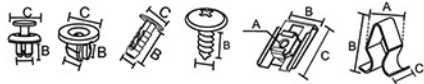

LEGENDA
A: PINO/ROSCA
B: CORPO/LARGURA
C: CABEÇA/COMPRIMENTO
Phil Allen Torx

LINHA LEVE

NISSAN

MITSUBISHI

MITSUBISHI

NP347
Grampo do Paracheque - Grelha da Churrasqueira
> Asx (10/20) > Colt (96/03)
> Galant (96/01) > Grandis (04/08)
> Lancer (92/20) > L200 (07/15)
> Outlander (08/20) > Pajero Sport (96/20)
10 pcs **34,80**

A B C Cód. Orig.: MR200300
9,8 14,9 21

NP352
Grampo da Grelha da Churrasqueira Forro da Porta - Paracheque
> L200 (18/20)
10 pcs **34,80**

A B C Cód. Orig.: MR288150
5,9 11 14,9

NP355
Grampo do Parabarro
> L200 (15/20)
10 pcs **25,00**

A B C Cód. Orig.: MU001623
7,8 11,8 20

NP368
Grampo da Borracha da Porta - VERDE
> Asx (10/20) > Grandis (04/08)
> L200 (99/20) > Outlander (03/20)
> Pajero (99/01) > Pajero Sport (96/11)
> Space Wagon (93/04)
10 pcs **7,70**

A B C Cód. Orig.: MU481276
6,6 x 4,8 19,5 14,8 x 1,2

MITSUBISHI

NP382P
Grampo da Grelha da Churrasqueira
> 3000GT (93/97)
10 pcs **3,50**

A B C Cód. Orig.: MS470075
4,4 x 6,3 12,4 12

NP389
Grampo do Parabarro - Paracheque Spoiler Lateral da Porta
> Asx (10/20) > Eclipse (09/12)
> Lancer (08/20) > Outlander (07/18)
10 pcs **27,20**

A B C Cód. Orig.: MU488006
7,3 11,7 20

NP435
Grampo da Manta do Capô
> Airtrek (01/08) > Eclipse (94/20)
> Outlander (08/20) > L200 (05/16)
10 pcs **17,20**

A B C Cód. Orig.: MB020923 / MU481187
9,8 8 20

NP448 ★ NOVA APLICAÇÃO
Grampo da Vareta do Capô
> Asx (10/20) > Lancer (10/20)
> L200 (05/20)
10 pcs **27,70**

Cód. Orig.: MS235317

MITSUBISHI

NP515 ★ LANÇAMENTO
Grampo da Moldura da Paralam Azul
> L200 (04/19) > L200 Sport (04/19)
> L200 Triton (04/19) > Pajero (06/19)
> Pajero Dakar (08/19)
10 pcs **16,30**

A B C Cód. Orig.: MU000977
8,3 x 10 8 13

NF01
Parafuso do Paralam
> L200 (07/19)
10 pcs **15,10**

A B C Cód. Orig.: MS100222 (Adapt)
6 16 10

NF06
Parafuso de Forração Interna (Guações)
> Asx (10/19) > Eclipse (06/19)
> Galant (94/04) > Grandis (04/19)
> L200 (07/19) > Lancer (06/19)
> Outlander (08/19) > Pajero (99/08)
10 pcs **3,10**

A B C Cód. Orig.: MF453031 (Adapt)
4,2 13 Phil

NF11 10 pcs **7,40**
Parafuso da Tampa do Porta-malas Forro da Porta - Grelha da Churrasqueira Painel de Instr - Console Ctral - Parabarro
> 3000GT (93/97) > Asx (10/19) > Colt (96/03)
> Eclipse (96/11) > Galant (96/04)
> Grandis (04/08) > L200 (96/19)
> Lancer (92/11) > Outlander (08/19)
> Pajero (99/19) > Space Wagon (93/04)
10 pcs **7,40**

A B C Cód. Orig.: MF453033 / MF453093 / MF453107
5 16 Phil

MITSUBISHI

NF26
Parafuso do Paracheque - Paralam Parabarro - Farol
> L200 (06/15)
10 pcs **17,20**

A B C Cód. Orig.: MS452348 / MS452398
6 25 Phil

NF28
Parafuso da Lanterna
> Asx (10/19) > Eclipse (06/11)
> Grandis (04/08) > L200 (99/19)
> Outlander (08/19) > Pajero Sport (96/19)
> Space Wagon (93/04)
10 pcs **12,30**

A B C Cód. Orig.: MF453033 / MF453093 / MF453107
6 20 Phil

NK57 ★ LANÇAMENTO
Kit da Moldura da Paralam Kicks (17/19)
23,50

KIT (P464 + P465 + P466 + P461)