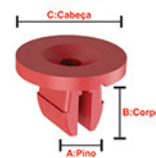

REBITE POP PLÁSTICO

NR001	10 pçs	24,30
A	6,00 mm	
B	2,50 mm	
C	29,00 mm	
D	16,80 mm	

NR002	10 pçs	24,30
A	6,00 mm	
B	2,50 mm	
C	29,00 mm	
D	13,00 mm	

NR003	10 pçs	24,30
A	6,50 mm	
B	2,50 mm	
C	21,00 mm	
D	17,80 mm	

NR004	10 pçs	24,30
A	6,80 mm	
B	2,50 mm	
C	25,00 mm	
D	18,00 mm	

NR005	10 pçs	24,30
A	5,80 mm	
B	2,50 mm	
C	21,50 mm	
D	20,00 mm	

NR006	10 pçs	24,30
A	5,00 mm	
B	2,50 mm	
C	19,00 mm	
D	9,00 mm	

NR007	10 pçs	24,30
A	4,80 mm	
B	1,80 mm	
C	17,00 mm	
D	8,80 mm	

NR008	10 pçs	24,30
A	4,80 mm	
B	2,00 mm	
C	20,00 mm	
D	12,30 mm	

NR009	10 pçs	24,30
A	4,00 mm	
B	2,50 mm	
C	19,00 mm	
D	15,50 mm	

NR010	10 pçs	24,30
A	4,00 mm	
B	2,50 mm	
C	26,00 mm	
D	15,50 mm	

NR011	10 pçs	24,30
A	5,00 mm	
B	2,00 mm	
C	25,50 mm	
D	12,30 mm	

LEGENDA

FIAT

NP37C

Cód. Orig.: 7677865

A	B	C
8	14	20

MONTADORA
CÓDIGO PEÇA

DESCRIÇÃO

APLICAÇÃO

CÓDIGO ORIGINAL DA
MONTADORA

MEDIDAS DA PEÇA

MEDIDAS

GRAMPO

BUCHA

GRAMPO COM PINO

PARAFUSO

GRAMPO METÁLICO

PORCA RÁPIDA

CABEÇAS