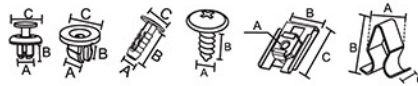

LEGENDA
A: PINO/ROSCA
B: CORPO/LARGURA
C: CABEÇA/COMPRIMENTO
⊗ Phil ⊗ Allen ⊗ Torx

MINI MITSUBISHI

MINI NP458 ★ LANÇAMENTO Grampo da Moldura do Paralamas Cooper S (02/14) 10 pçs 22,90 A B C Cód. Orig.: 7132757821 9,3x7,2 11,1 12,8x19,7	NP459 ★ LANÇAMENTO Grampo da Moldura do Paralamas Cooper S (02/14) 10 pçs 23,90 A B C Cód. Orig.: 7137079315 9,3x7,0 12,9 11,5x18,6	NF01 10 pçs 15,10 Parafuso Sistema Escape e Elétrico Res. do Limpador de Para-brisa - Farol Forração Int. - Painel Instr. - Console Central - Paracheque Mini Cooper (02/19) Clubman (08/14) Cabriolet (05/19) Cooper S (02/19) Countryman JCW (11/19) Coupe S (11/15) A B C Cód. Orig.: 07119902029 / 51712754669 M6 16 19	NF02 10 pçs 4,80 Parafuso do Painel de Instrumentos Console Central Mini Cooper (11/19) Cooper S (11/19) Countryman S (11/19) Paceman S (11/19) A B C Cód. Orig.: N00781004254 (Adapt)

MINI NF06 Parafuso das Colunas Internas (Adaptação) - Forro da Porta Cooper (02/19) Clubman (08/14) Convertible (05/20) Cooper S (02/19) Countryman JCW (11/19) Coupe S (11/15) 10 pçs 3,10 A B C Cód. Orig.: N007976004205 (adapt)	NF17 Parafuso da Placa - Paracheque Cooper (13/19) Clubman (08/14) Cooper S (13/19) 10 pçs 8,00 A B C Cód. Orig.: 51118122522	NR004 Rebite Pop Plástico do Parabarro Paracheque Mini Cooper (11/19) Cooper S (11/19) Countryman JCW (11/19) Paceman SX JCW (13/19) 10 pçs 24,30 A B C Cód. Orig.: 51118222901	NR005 Rebite Pop Plástico do Parabarro Paracheque - Spoiler Lateral da Porta Mini Cooper (11/19) Cooper S (11/19) Countryman S (11/19) Paceman SX JCW (13/19) 10 pçs 24,30 A B C Cód. Orig.: 51717002953

MINI NT10 Grampo Metálico do Painel de Instrumentos - Console Central Mini Cooper (02/20) Clubman (08/14) Convertible (05/20) Cooper S (02/20) Countryman JCW (11/20) Coupe S (11/15) 10 pçs 10,60 A B C Cód. Orig.: 51162756334	NT11 Grampo Metálico do Painel de Instrumentos - Console Central Mini Cooper (02/07) Cooper S (02/07) Cooper Convertible (05/09) 10 pçs 14,10 A B C Cód. Orig.: 51167072533	NT14 10 pçs 34,00 Porca Ráp Sistema Escape e Elétrico Farol Forração Int. - Painel de Inst. - Console Ctr Mini Cooper (02/15) M Cooper Clubman (08/14) Mini Cooper Convertible (05/15) Mini Cooper S (02/15) Mini Cooper S Clubman (08/14) Mini Cooper S Convertible (05/15) Mini Cooper SX (11/15) M Cooper Works (07/15) Mini Cooper Works Clubman (08/14) Mini Cooper Works GP (06/07) Mini Cooper Works Convertible (09/15) A B C Cód. Orig.: 51127070202	NT25 Porca Rápida do Painel de Instrumentos - Console Central Mini Cooper (11/20) Cooper S (11/20) Countryman S (11/20) Paceman S (11/20) 10 pçs 16,80 A B C Cód. Orig.: 7146960289