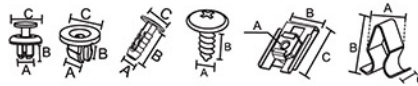

LEGENDA
A: PINO/ROSCA
B: CORPO/LARGURA
C: CABEÇA/COMPRIMENTO
⊕ Phil ⊕ Allen ⊕ Torx

VOLKSWAGEN VOLVO UNIVERSAL

VOLKSWAGEN

NT16 10 pçs **37,10**
Porca Rápida do Sistema de Ar Condicionado - Parabarro
Paracheque
▶ Bora (01/11) ▶ Gol (94/14)
▶ Golf (00/14) ▶ New Beetle (00/10)
▶ Passat Variant (98/00) ▶ Parati (96/13)
▶ Saveiro (94/18) ▶ Santana (84/06)

A B C Cód. Orig.: N0154581
6,8 16 20

NT17 10 pçs **8,90**
Grampo Metálico do Forro da Porta (Tesourinha)
▶ Fusca (80/96) ▶ Kombi (90/96)

A B C Cód. Orig.: N0143761
20,5 16 11,4

NT20 10 pçs **16,40**
Porca Rápida do Parabarro
▶ Bora (08/11) ▶ Fox (04/10) ▶ Gol (09/13)
▶ Golf (08/14) ▶ Jetta (05/10)
▶ Jetta Variant (08/11) ▶ Passat (01/10)
▶ Polo (03/15) ▶ Saveiro (09/13)
▶ Spacefox (06/11) ▶ Voyage (09/11)

A B C Cód. Orig.: N90970702
6,8 11,5 16,5

NT21 10 pçs **7,40**
Porca Rápida do Painel de Instrumentos - Console Central
▶ Santana (84/06)

A B C Cód. Orig.: N90268001
5,5 9 12

VOLKSWAGEN

NT25 10 pçs **16,80**
Porca Rápida do Painel de Instrumentos - Console Central
▶ Amarok (10/20) ▶ Dacia (02/11) ▶ Fox (04/18)
▶ Gol (09/18) ▶ Golf (00/14) ▶ Jetta (09/14)
▶ New Beetle (06/10) ▶ Novo Fusca (13/18)
▶ Passat Variant (09/16) ▶ Passat CC (09/12)
▶ Polo (03/15) ▶ Saveiro (10/18)
▶ Spacefox (09/14) ▶ Tiguan (09/18)
▶ Touareg (04/18) ▶ Upi (14/20)
▶ Voyage (00/20)

A B C Cód. Orig.: N90698801
4,2 11 16,2

NT27 10 pçs **14,50**
Porca Rápida da Capota (Conversível) - Molduras Externas
▶ Golf (82/84)

A B C Cód. Orig.: N90170801
4,2 11 11

NT41 10 pçs **26,60**
Grampo Metálico Manta Térmica do Motor Guarnições Externas
▶ Amarok (10/18) ▶ Bora (01/11) ▶ Fox (04/10)
▶ Golf (09/19) ▶ Golf (00/18)
▶ Golf Variant (15/18) ▶ Jetta (15/18)
▶ Jetta Variant (10/14) ▶ Novo Fusca (13/18)
▶ Passat CC (09/18) ▶ Passat Variant (06/18)
▶ Polo (03/15) ▶ Saveiro (10/18)
▶ Spacefox (11/18) ▶ Tiguan (09/18)
▶ Touareg (04/18) ▶ Upi (14/18)
▶ Voyage (13/18)

A B C Cód. Orig.: N90335005
8 30,2 8

NT42 10 pçs **26,60**
Grampo Metálico Manta Térmica do Motor Guarnições Externas
▶ Amarok (10/18) ▶ Bora (01/07)
▶ Fox (04/10) ▶ Gol (09/11) ▶ Golf (00/18)
▶ Jetta (05/14) ▶ Jetta Variant (08/14)
▶ Passat (09/15) ▶ Passat CC (09/18)
▶ Polo (03/15) ▶ Saveiro (10/13)
▶ Santana (96/06) ▶ Tiguan (09/18)
▶ Touareg (04/10) ▶ Voyage (09/11)

A B C Cód. Orig.: N90796502
8 30,2 8

VOLKSWAGEN

NT47 10 pçs **23,40**
Porca Rápida do Parabarro - Paracheque
▶ Fox (11/18) ▶ Gol (13/18) ▶ Golf (14/18)
▶ Jetta (11/18) ▶ Jetta Variant (11/18)
▶ Novo Fusca (13/18) ▶ Passat CC (13/16)
▶ Saveiro (13/18) ▶ Spacefox (11/18)
▶ Tiguan (09/18) ▶ Touareg (04/18)
▶ Voyage (11/18) ▶ Upi (14/18)

A B C Cód. Orig.: N9095101
4,2 11,4 17,5

NP46 10 pçs **1,70**
Grampo do Parabarro - Paracheque Spoiler Lateral da Porta
▶ 850 (92/97) ▶ 960 (90/97) ▶ C30 (07/13)
▶ C70 (97/13) ▶ S40 (04/12) ▶ S60 (01/09)
▶ S70 (97/00) ▶ S80 (98/16) ▶ S90 (16/19)
▶ V40 (12/14) ▶ V50 (04/12) ▶ V70 (97/14)
▶ V90 (97/98) ▶ XC60 (09/13)
▶ XC70 (08/15) ▶ XC90 (03/14)

A B C Cód. Orig.: 9133417 / 35126242
8 11 16