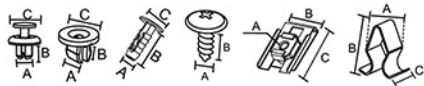

10 pcs **20,30**

Cód. Orig.: 90103022

LEGENDA
 A: PINO/ROSCA
 B: CORPO/LARGURA
 C: CABEÇA/COMPIMENTO
 Phil Allen Torx

CHEVROLET

 NP42C Grampo do Teto - Cinza ▶ Diplomata (91/92) ▶ Ipanema (89/98) ▶ Kadett (89/98) ▶ Monza (91/96) 10 pçs 7,80 Cód. Orig.: 52280919	 NP42G Grampo do Teto - Gelo ▶ Diplomata (91/92) ▶ Ipanema (89/98) ▶ Kadett (89/98) ▶ Monza (91/96) 10 pçs 7,80 Cód. Orig.: 52280919	 NP42P Grampo do Teto - Preto ▶ Diplomata (91/92) ▶ Ipanema (89/98) ▶ Kadett (89/98) ▶ Monza (91/96) 10 pçs 7,80 Cód. Orig.: 52280919	 NP43 Grampo do Teto - Cinza ▶ Celta (01/18) ▶ Corsa Classic (14/18) ▶ Corsa Novo (02/12) ▶ Tigra (98/00) 10 pçs 3,90 Cód. Orig.: 90431371
------------------------------------------------------------------------------------------------------------------------------------------------------------------------------	-----------------------------------------------------------------------------------------------------------------------------------------------------------------------------	------------------------------------------------------------------------------------------------------------------------------------------------------------------------------	-----------------------------------------------------------------------------------------------------------------------------------------------------------------------------------