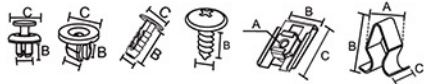

LEGENDA
A: PINO/ROSCA
B: CORPO/LARGURA
C: CABEÇA/COMPIMENTO
Phil Allen Torx

LINHA LEVE

FORD

FORD

NP60P
Manopla do Banco - Preto
> Ecosport (03/12) > Fiesta (02/14)

10 pçs **28,00**

Cód. Orig.: Z565A62782AA35B

NP77A
Grampo do Forro da Porta - Amarelo
> Courier (97/12) > Ecosport (03/12)
> Escort (93/02) > Fiesta (96/14)
> Ka (97/13)

10 pçs **1,80**

P77A P77AN
Carros Normais Carros Blindados

A B C Cód. Orig.: W704402

NP77B
Grampo do Forro da Porta - Branco
> Courier (97/12) > Ecosport (03/12)
> Escort (93/02) > Fiesta (96/14)
> Ka (97/13)

10 pçs **2,30**

P77B P77BN
Carros Normais Carros Blindados

A B C Cód. Orig.: W704402

NP77P
Grampo do Forro da Porta - Preto
> Courier (97/12) > Ecosport (03/12)
> Escort (93/02) > Fiesta (96/14)
> Ka (97/13)

10 pçs **1,80**

P77P P77PN
Carros Normais Carros Blindados

A B C Cód. Orig.: W704402

FORD

NP79A
Bucha do Reservatório de Gasolina
> Escort (95/98)

10 pçs **1,30**

A B C Cód. Orig.: Adapt

NP79P
Bucha da Lanterna
> Belina (77/86) > Corcel 2 (77/86)
> Del Rey (80/91) > Pampa (93/97)

10 pçs **1,30**

A B C Cód. Orig.: Adapt

NP80A
Bucha de Forração Interna
(Guarnições)
> Escort (92/98) > Focus (98/05)
> Mondeo (00/07)

10 pçs **3,50**

A B C Cód. Orig.: 6199072

NP84
Grampo da Forração Interna do Carpete
> F250 (98/12) > F350 (01/12)

10 pçs **25,40**

A B C Cód. Orig.: E7E26302554AAA

FORD

NP85
Grampo do Spoiler Lateral da Porta Paracheque e Radiador - Parabarro de Forração Interna do Porta-Malas
> Ka (08/20) > Ranger (98/19)

10 pçs **9,30**

A B C Cód. Orig.: W7055895300 / W7066765300 / NF388577AA

NP109P
Grampo do Revestimento da Porta
> Ecosport (03/12) > Fiesta (02/14)
> Ka (08/13)

10 pçs **9,80**

A B C Cód. Orig.: N8E866202105

NP146
Grampo da Borracha da Porta BRANCO
> Ecosport (13/20) > New Fiesta (09/20)
> Novo Ka (14/20)

10 pçs **9,80**

A B C Cód. Orig.: Sem Numero

NP121
Grampo do Spoiler Lateral e Grelha da Churrasqueira
> KA Trail (17/20) > Novo Focus (14/18)

10 pçs **6,00**

A B C Cód. Orig.: W7117125300

FORD

NP151
Grampo da Borracha da Porta LARANJA
> New Fiesta (12/19)

10 pçs **9,50**

A B C Cód. Orig.: Adapt

NP169
Grampo da Manta do Capô
> Focus (10/19) > Fusion (13/19)
> Mondeo (00/07)

10 pçs **19,20**

A B C Cód. Orig.: 1251866

NP171
Grampo do Paracheque - Spoiler Lateral - Parabarro
> Ecosport (13/20) > Fusion (06/20)

10 pçs **21,70**

A B C Cód. Orig.: W7110355300

NP179
Bucha do Forro da Porta
> Courier (97/12) > Escort (97/02)
> Fiesta (95/06) > Focus (98/09)
> Ka (97/13) > Ranger (10/16)

10 pçs **28,50**

A B C Cód. Orig.: W7039785300

FORD

NP188
Grampo do Forro da Porta
> Focus (08/13) > New Fiesta (09/12)

10 pçs **37,30**

A B C Cód. Orig.: W7090045300

NP190
Grampo da Forração Interna do Porta-malas - Parabarro - Grade do Paracheque, Grelha do Radiador e Paracheque Traseiro
> F250 (98/12) > Focus (98/19)
> Ka (08/13) > New Fiesta (13/19)

10 pçs **15,00**

A B C Cód. Orig.: W7039155300 / Y54Z16K262AA / W70391555YB / N8112855