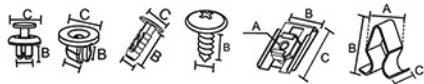

PEUGEOT

 NP263 Grampo do Forro da Porta > 208 (13/19) > 2008 (15/19) > 3008 (10/18) 10 pçs 30,00 Cód. Orig.: 9345Z2N A B C 7,8 9,5 12,8 22	 NP275 Grampo do Forro da Porta - Forração do Porta-Malas, Tampo do Porta-Malas e Forração Interna > 207 (06/14) > 208 (13/19) > 308 (11/19) > 407 (11/19) > Rcz (11/19) 10 pçs 19,50 Cód. Orig.: 6991Y8 / 9341PF A B C 10,5 11,8 12,6 12,9	 NP279 Grampo das Molduras e Forração Internas Colunas - Cinza c/ Metal > 308 (11/19) > 3008 (10/18) > Expert (05/19) 10 pçs 30,90 Cód. Orig.: 8748QT A B C 7,7 11,7 14,2 17	 NP284 Grampo da Manta do Capô Parabarro - Parabarro > 106 (95/05) > 206 (98/07) > 207 (06/14) > 307 (02/19) > 308 (11/19) > 406 (95/04) > Partner (02/12) > Rcz (11/19) 10 pçs 6,70 Cód. Orig.: 699783 / 6997T2 A B C 6,3 14,2 22
-------------------------------------------------------------------------------------------------------------------------------------------------------------------------------------------------------------------------------------------------------	----------------------------------------------------------------------------------------------------------------------------------------------------------------------------------------------------------------------------------------------------------------------------------------------------------------------------------------------------------------	-------------------------------------------------------------------------------------------------------------------------------------------------------------------------------------------------------------------------------------------------------------------------------------------------	---------------------------------------------------------------------------------------------------------------------------------------------------------------------------------------------------------------------------------------------------------------------------------------------------------------------------------------------------------