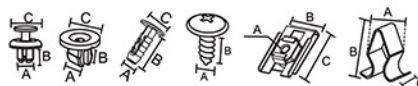

RENAULT

RENAULT

NP149 Grampo do Friso Lateral da Porta ► Kangoo (00/19) 10 pçs 13,40 A B C Cód. Orig.: 7703077421 5,6x8,8 9 7,8	NP167C Grampo do Parachocho - Cinza Paralamo ► Clio (98/16) ► Duster (11/19) ► Fluence (12/19) ► Kangoo (00/19) ► Laguna (01/07) ► Logan (07/13) ► Megane (09/15) ► Oroch (16/20) ► Scenic (99/10) ► Twingo (94/03) 10 pçs 17,60 A B C Cód. Orig.: 7703072360 8,15 11,9 17,8	NP167P 10 pçs 13,60 Grampo da Grelha da Churrasqueira Parachocho - Preto - Paralamo ► Clio (98/16) ► Duster (11/20) ► Fluence (12/19) ► Kangoo (97/14) ► Laguna (01/07) ► Logan (07/13) ► Megane (09/15) ► R.S. (17/20) ► Sandero (11/20) ► Stepway (17/20) ► Twingo (94/03) 10 pçs 13,60 A B C Cód. Orig.: 7703072360 8,15 11,9 17,8	NP171 Grampo do Parachocho ► Scenic (99/10) 10 pçs 21,70 A B C Cód. Orig.: 7701049271 9 21,1 20

RENAULT

NP175 Grampo do Spoiler Lateral da Porta ► Clio (98/19) ► Kangoo (00/19) ► Megane (09/15) 10 pçs 28,50 A B C Cód. Orig.: 7701047661 5,6x8,8 12,5 9,6x16,4	NP186 Grampo da Forração Interna - Painel da Porta ► Clio (98/19) ► Kangoo (00/19) 10 pçs 24,20 A B C Cód. Orig.: 7703077434 10,3 14,34 15,4	NP191 Grampo da Borracha da Porta PRETO ► Kangoo (00/19) ► Laguna (01/07) 10 pçs 15,20 A B C Cód. Orig.: 7701044547 7,3 9,8 16,8	NP243 10 pçs 20,30 Bucha do Forro da Porta - Parabarro Spoiler Lateral da Porta ► Captur (17/20) ► Clio (98/16) ► Duster (11/20) ► Fluence (12/19) ► Laguna (01/07) ► Logan (07/20) ► Kangoo (00/19) ► Megane (09/15) ► Oroch (16/20) ► R.S. (17/20) ► Sandero (11/20) ► Scenic (99/10) ► Stepway (14/20) ► Symbol (09/19) ► Twingo (94/03) 10 pçs 20,30 A B C Cód. Orig.: 7703081179 / 7703081184 / 7703081225 8 15 15

RENAULT

NP245 ★ NOVA APLICAÇÃO Grampo da Mantã do Capô Forração Interna do Carpete e Porta-Malas ► Clio (98/15) ► Kwid (18/20) ► Duster (11/19) ► Logan (07/19) ► Megane (07/16) ► Scenic (07/10) 10 pçs 8,00 A B C Cód. Orig.: 7703077444 / 7703000000 6x7,3 13,1 20 7703077117	NP250 Grampo do Parabarro - Spoiler Lateral da Porta - Tubulação da Carroceria ► R19 (88/98) 10 pçs 2,90 A B C Cód. Orig.: 7703077216 5,7 10,8 9,9	NP260 Grampo da Grelha da Churrasqueira - Parachocho ► Clio (98/16) ► Laguna (01/07) ► R.S. (17/20) ► Sandero (14/20) ► Stepway (17/20) 10 pçs 15,60 A B C Cód. Orig.: 7703072261 6 16 12,3	NP263 Grampo do Forro da Porta - Parachocho ► Fluence (12/19) ► Laguna (01/07) ► Logan (15/19) ► Megane (09/15) ► Kangoo (97/19) ► Scenic (99/10) 10 pçs 30,00 A B C Cód. Orig.: 7703077476 7,6x9,5 12,8 22

RENAULT